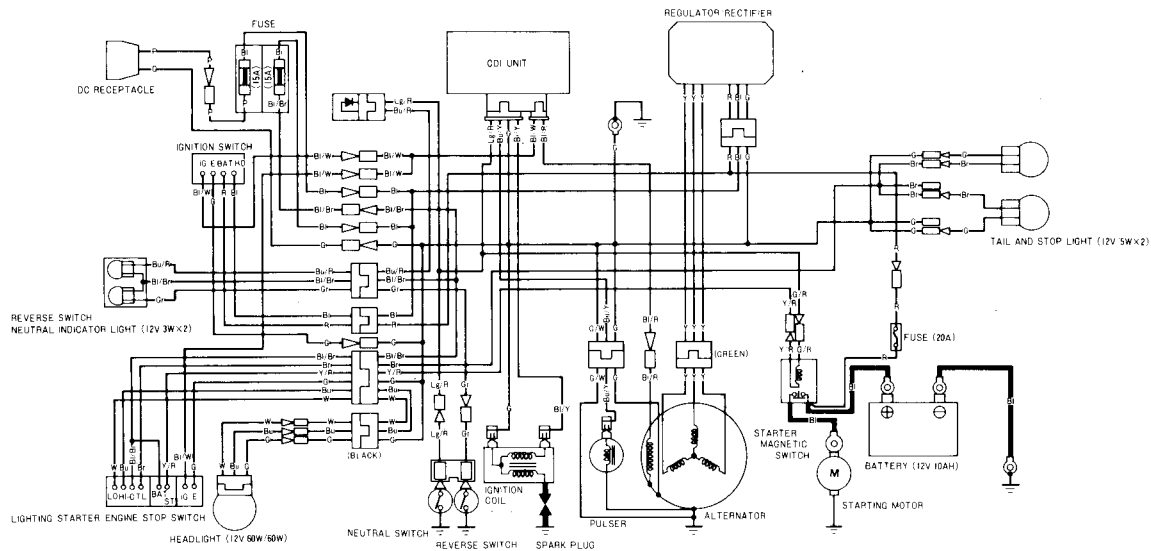

WIRING DIAGRAM