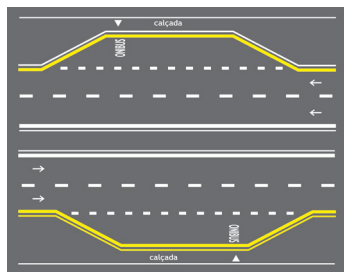

EXEMPLOS DE APLICAÇÃO

MARCA DELIMITADORA PARA PARADA DE ÔNIBUS FEITA EM REENTRÂNCIA DA CALÇADA

MARCA DELIMITADORA PARA PARADA DE ÔNIBUS EM FAIXA DE TRÂNSITO COM AVANÇO DE CALÇADA NA FAIXA DE ESTACIONAMENTO

❖ MARCA DELIMITADORA DE ESTACIONAMENTO REGULAMENTADO

MARCA DELIMITADORA DE ESTACIONAMENTO REGULAMENTADO

PARALELO AO MEIO-FIO: LINHA SIMPLES CONTÍNUA OU TRACEJADA

EM ÂNGULO: LINHA CONTÍNUA