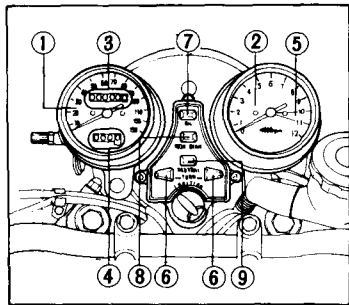

Instruments and Indicator Lights

The instruments are grouped together above the headlight case.

- | | |
|-------------------------|---------------------------------|
| (1) Speedometer | (6) Turn signal indicator light |
| (2) Tachometer | (7) Oil pressure warning light |
| (3) Odometer | (8) High beam indicator light |
| (4) Tripmeter | (9) Neutral indicator light |
| (5) Tachometer red zone | |

Instrumentos y lamparas indicadoras

Los instrumentos se encuentran agrupados encima de la caja del faro.

- | | |
|-----------------------------|--|
| (1) Indicador de velocidad | (6) Luz indicadora de señales |
| (2) Tacómetro | (7) Luz de aviso de la presión de aceite |
| (3) Odómetro | (8) Luz indicadora del haz alto del faro |
| (4) Cuenta-kilometro | (9) Luz indicadora de neutro |
| (5) Zona roja del tacómetro | |