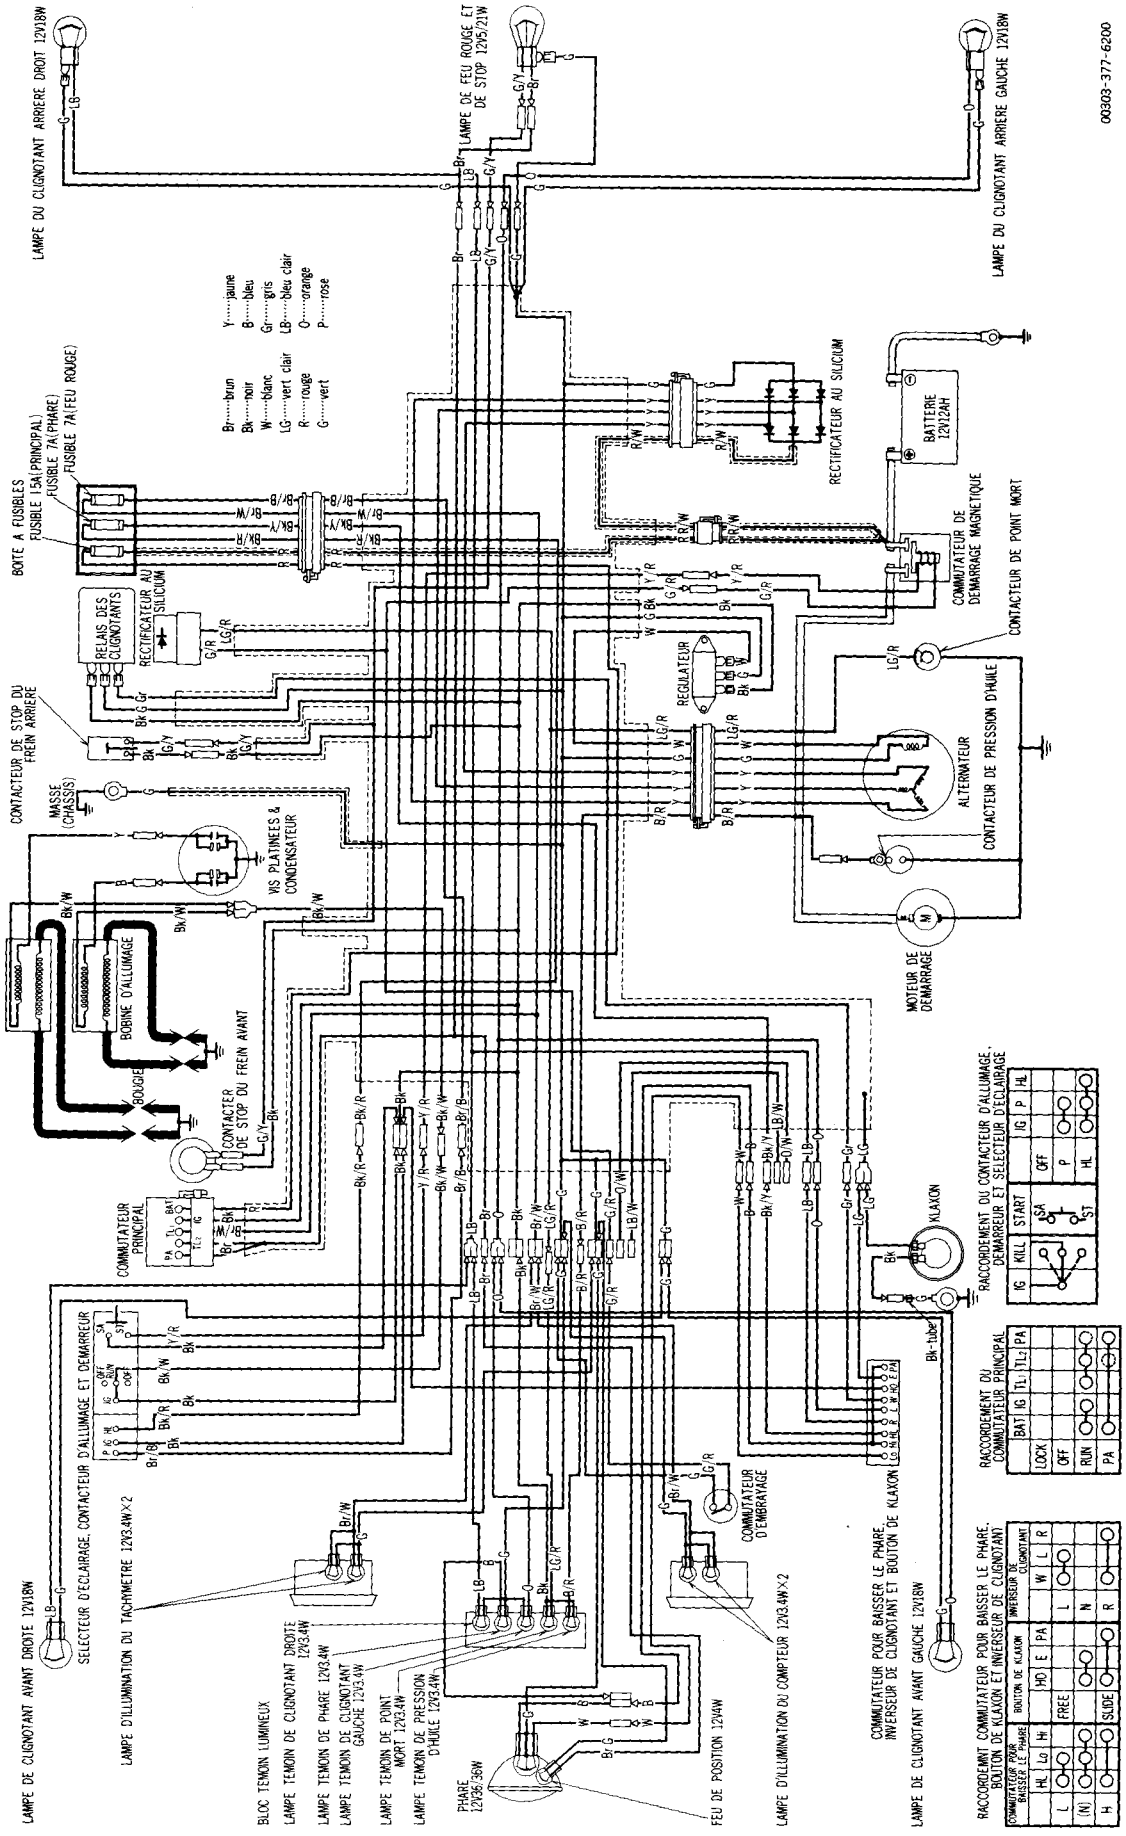

CB400F (FRENCH TYPE)

- Y.....jaune
- B.....bleu
- G.....gris
- LG.....bleu clair
- O.....orange
- P.....rose
- Br.....brun
- Bk.....noir
- W.....blanc
- LG.....vert clair
- R.....rouge
- G.....vert

RACCORDMENT DU CONTACTEUR D'ALLUMAGE - DEMARRAGEUR ET SELECTEUR D'ECLAIRAGE

IG	KILL	START	IG	P	HL
SA	OFF	P	HL	HL	HL

RACCORDMENT DU COMMANDEUR PRINCIPAL

BAT	IG	TL	TL	PA
LOCK	OFF	PA	PA	PA

RACCORDMENT COMMANDEUR POUR BASSER LE PHARE. BOUTON DE KLAISON. BOUTON DE COMMANDEUR DE DEMARRAGE