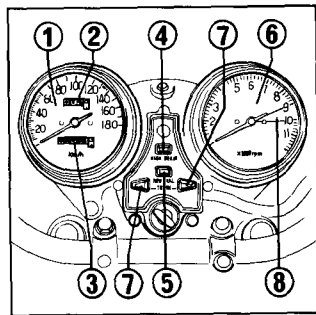

## INSTRUMENTS AND INDICATOR LIGHTS

The instruments are grouped together above the headlight case. The indicator lights are incorporated within the instruments.

- |                             |                               |
|-----------------------------|-------------------------------|
| ① Speedometer               | ⑥ Tachometer                  |
| ② Tripmeter                 | ⑦ Turn signal indicator light |
| ③ Odometer                  | ⑧ Tachometer red zone         |
| ④ High beam indicator light |                               |
| ⑤ Neutral indicator light   |                               |

## INSTRUMENTOS Y LAMPARAS INDICADORAS

Los instrumentos se encuentran agrupados encima de la caja del faro. Las lámparas indicadoras están incorporadas dentro de los instrumentos.

- |  |   |
|--|---|
| ① Indicador de velocidad               | ⑥ Tacómetro                               |
| ② Cuenta-kilómetro                     | ⑦ Luz indicadora de señales direccionales |
| ③ Ondómetro                            | ⑧ Zona roja del tacómetro                 |
| ④ Luz indicadora del haz alto del faro |   |
| ⑤ Luz indicadora de neutro             |   |