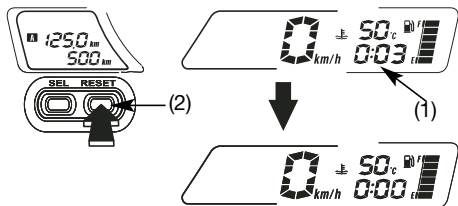

### Puesta a cero del temporizador

Pulsar y mantener presionada la tecla RESET (2) durante más de 2 segundos mientras la cuenta del temporizador está suspendida.

### Regreso a la modalidad reloj

Pulsar una vez la tecla RESET (2).

(1) Temporizador

(2) Tecla de puesta a cero (RESET)