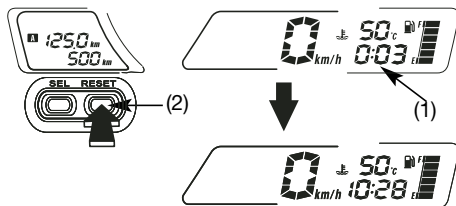

### Puesta a cero del temporizador

Pulsar y mantener presionada la tecla RESET (2) durante más de 2 segundos mientras la cuenta del temporizador está suspendida.

### Regreso a la modalidad reloj

Pulsar una vez la tecla RESET (2).

(1) Temporizador

(2) Tecla de puesta a cero (RESET)