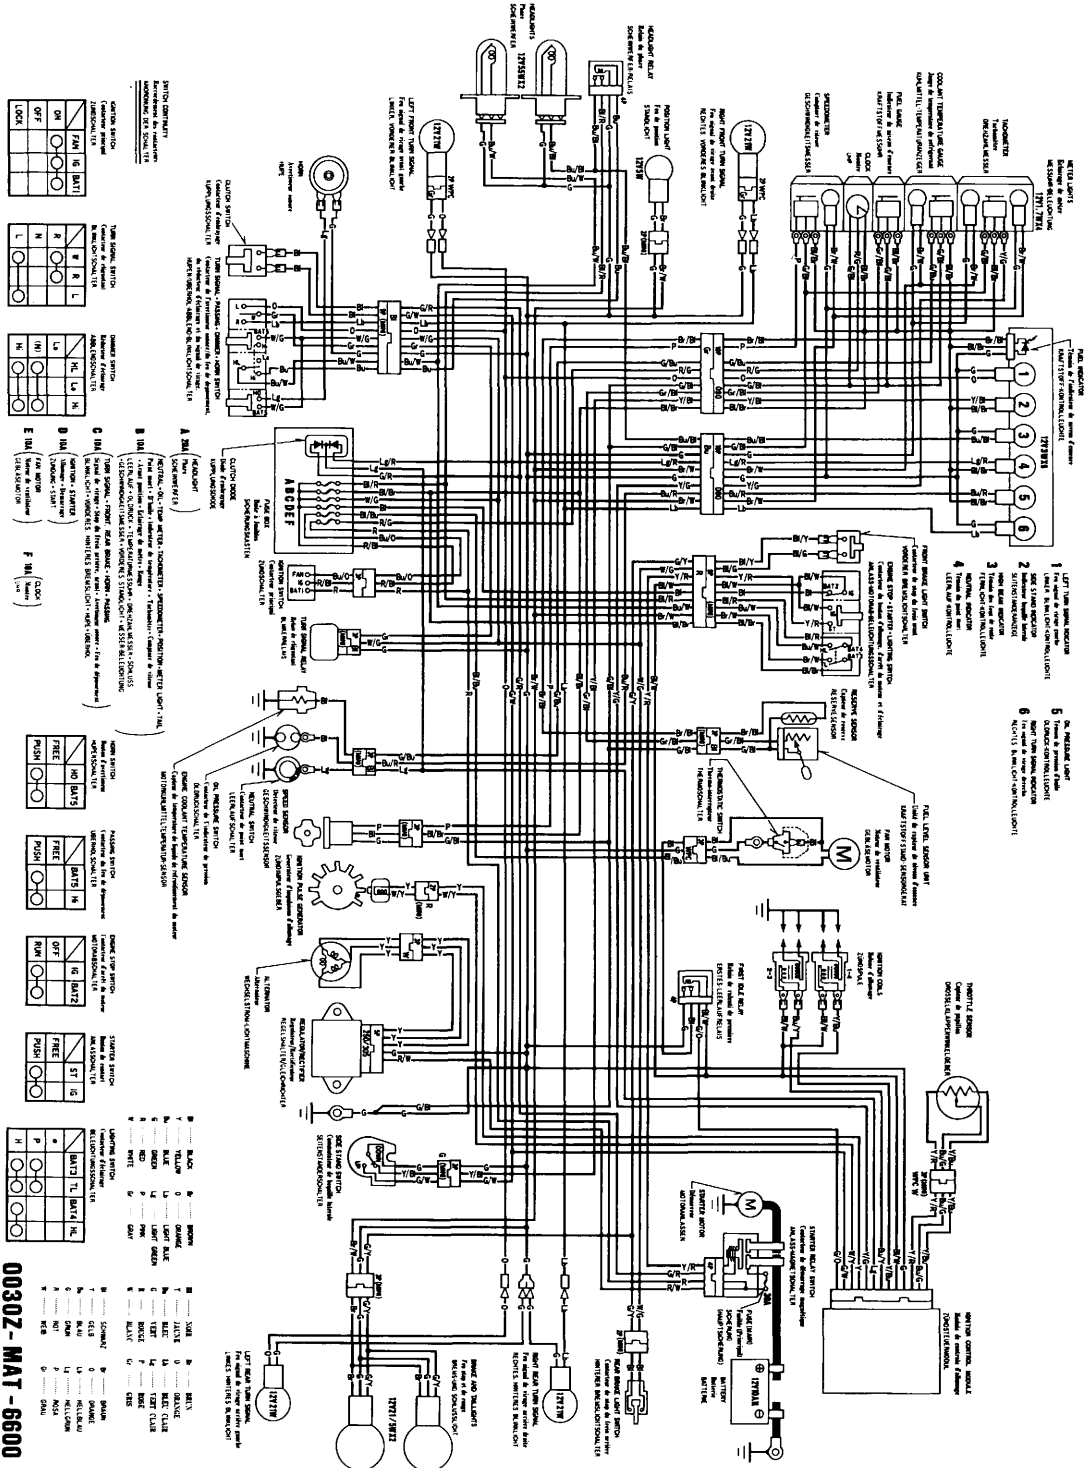

# CBR1100XX (SW, AR, IG)

- WIRE COLOURS**
1. Headlight
  2. Fog Light
  3. Tail Light
  4. Brake Light
  5. Turn Signal
  6. Horn

- WIRE GAUGES**
1. 16 AWG
  2. 18 AWG
  3. 20 AWG
  4. 22 AWG
  5. 24 AWG
  6. 26 AWG

- WIRE LETTERS**
1. A
  2. B
  3. C
  4. D
  5. E
  6. F
  7. G
  8. H
  9. I
  10. J
  11. K
  12. L
  13. M
  14. N
  15. O
  16. P
  17. Q
  18. R
  19. S
  20. T
  21. U
  22. V
  23. W
  24. X
  25. Y
  26. Z

**0030Z-MAT-6600**