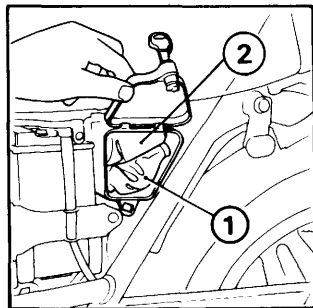

## Tool Kit

Listed below are the items included in the tool kit (1).

- 8mm open end wrench
- 10 x 12mm open end wrench
- 14 x 17 open and wrench
- Pliers
- No. 3 screwdriver
- No. 1 phillips screwdriver
- No. 2 phillips screwdriver
- Screwdriver grip
- 22mm wrench
- 10 x 12mm eye wrench
- 24mm wrench
- Handle lever
- 5mm allen wrench
- 6mm allen wrench
- 8mm allen wrench
- Spark plug wrench
- 8mm box wrench
- Feeler gauge-0.7mm (0.028 in.)
- Tool bag
- Air pressure gauge (2)

## Bolsa de herramientas

La bolsa de herramientas (1) contiene las herramientas indicadas a continuación:

- Llave de boca 8mm
- Llave de boca 10 x 12mm
- Llave de boca 14 x 17mm
- Alicates
- Atornillador No. 3
- Atornillador de puntos cruzados No. 1
- Atornillador de puntos cruzados No. 2
- Punto de atornillador
- Mango para la llave de 22mm
- Llave de 10 x 12mm
- Llave de 24mm
- Mango
- Llave hex. de 5mm
- Llave hex. de 6mm
- Llave hex. de 8mm
- Llave para bujías
- Llave de cubo 8mm
- Calibrador de espesor de 0,7mm
- Saco de herramientas
- Indicador de presión de aire (2)