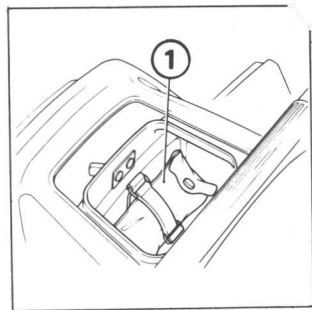

Tool Kit

Listed below are the items included in the tool kit (1).

- 6 mm hex. wrench
- 8 x 12 mm open end wrench
- 10 x 12 mm open end wrench
- 14 x 17 mm open end wrench
- Pliers
- No. 2 screwdriver
- No. 2 cross point screwdriver
- No. 3 cross point screwdriver
- Screwdriver grip
- 24 mm wrench
- Handle for 24 mm wrench
- Spark plug wrench
- Pin wrench
- Tool bag

Equipo de herramientas

El equipo (1) contiene las herramientas indicadas a continuación:

- Llave hex. de 6 mm
- Llave de boca 8 x 12 mm.
- Llave de boca 10 x 12 mm
- Llave de boca 14 x 17 mm
- Alicates
- Atornillador No. 2
- Atornillador de puntos cruzados No. 2
- Atornillador de puntos cruzados No. 3
- Puño de atornillador
- Llave de 24 mm
- Mango (Llave de 24 mm)
- Llave para bujías
- Llave de espiga
- Saco de herramientas