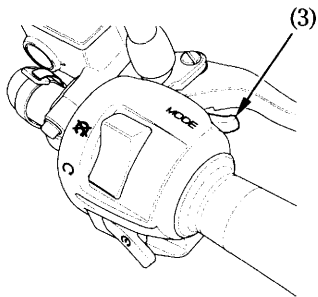

Mode Shift Switch (NSS250EX)

To shift between the automatic shift mode and 6-speed manual mode, press the mode shift switch (3).

(3) Mode shift switch