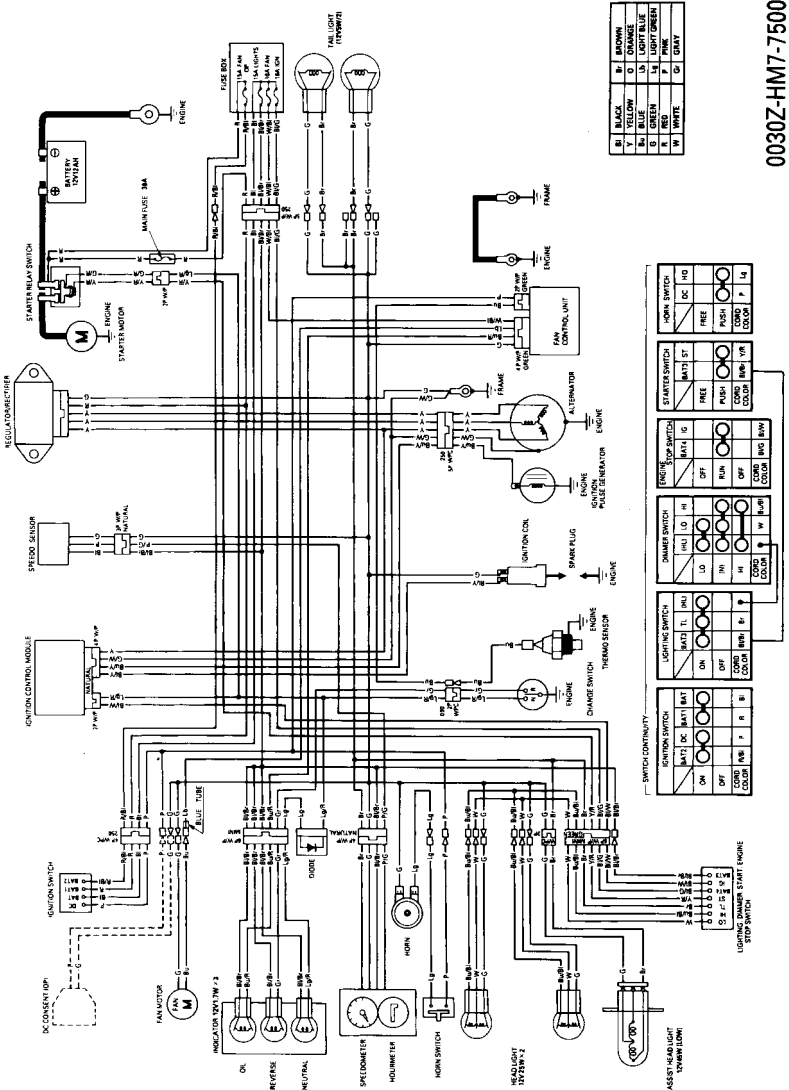

# WIRING DIAGRAM

B	BLACK	B	BROWN
Y	YELLOW	BL	BLUE
W	WHITE	BL	LIGHT BLUE
G	GREEN	LG	LIGHT GREEN
R	RED	P	PINK
W	WHITE	GR	GRAY

0030Z-HM7-7500