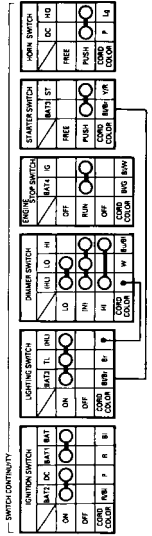

# WIRING DIAGRAM

B	BLACK	B	BROWN
Y	YELLOW	BL	BLUE
W	WHITE	BL	LIGHT BLUE
G	GREEN	LG	LIGHT GREEN
R	RED	P	PINK
W	WHITE	GR	GRAY

0030Z-HM7-7500