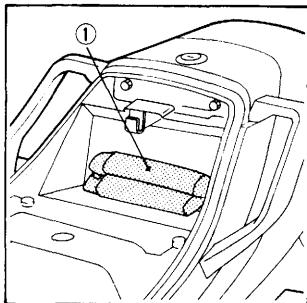

Tool Kit

Listed below are the items included in the tool kit (1).

- 10 x 12 mm box end wrench
- 10 x 12 mm open end wrench
- 14 x 17 mm open end wrench
- Pliers
- 5 mm hex wrench
- 6 mm hex wrench
- 8 mm hex wrench
- No. 2 screwdriver
- No. 2 phillips screwdriver
- Screwdriver grip
- 8 mm open end wrench
- 22 mm box end wrench
- 24 mm box end wrench
- Handle for the box end wrench
- Spark plug wrench
- Hook spanner
- Feeler gauge 0.7 mm
- Tool bag

Trousse à outils

Les outils contenus dans la trousse à outils (1) sont les suivants.

- Clé à douille de 10 x 12 mm
- Clé à fourches de 10 x 12 mm
- Clé à fourches de 14 x 17 mm
- Pincés
- Clé Allen de 5 mm
- Clé Allen de 6 mm
- Clé Allen de 8 mm
- Tournevis n° 2
- Tournevis à lame croiséen n° 2
- Manche de tournevis
- Clé à fourches de 8 mm
- Clé à douille de 22 mm
- Clé à douille de 24 mm
- Manche pour clé à douille
- Clé à bougie
- Clé à ergot
- Calibre d'épaisseur de 0,7 mm
- Trousse à outils