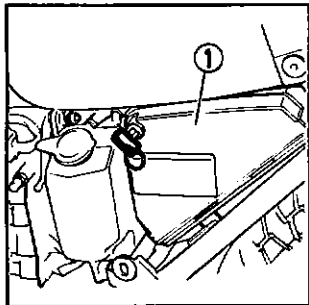

## Tool Kit

Listed below are the items included in the tool kit (1).

- 8 x 12 mm open end wrench
- 10 x 12 mm open end wrench
- 14 x 17 mm open end wrench
- Pliers
- No. 2 screwdriver
- No. 2 phillips screwdriver
- No. 3 phillips screwdriver
- Screwdriver grip
- 12 mm box end wrench
- 24 mm box end wrench
- Spark plug wrench
- Tool bag

## Trousse à outils

Les articles énumérés ci-dessous sont ceux compris dans la trousse à outils (1).

- Clé ouverte 8 x 12 mm
- Clé ouverte 10 x 12 mm
- Clé ouverte 14 x 17 mm
- Pincés
- Tournevis No. 2
- Tournevis No. 3
- Tournevis (—) No. 2
- Manche de tournevis
- Clé fermée 12 mm
- Clé fermée 24 mm
- Clé à bougie
- Trousse à outils