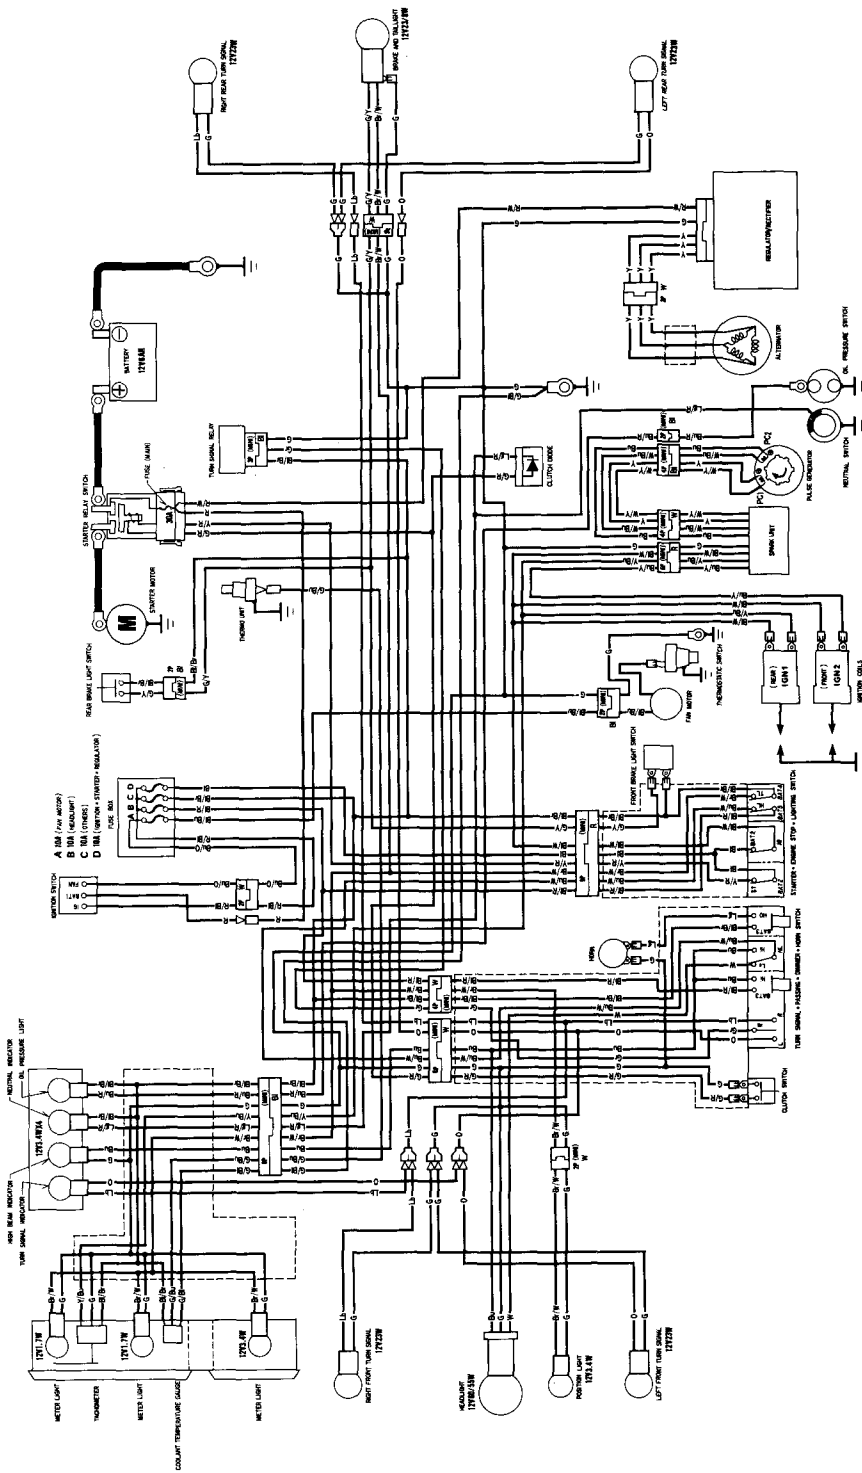

SPADA (VT250)

B BLACK
 Y YELLOW
 R RED
 W WHITE
 G GREEN
 BL BLUE
 BR BRN
 BK BK
 LG LG
 LG LG
 LG LG
 LG LG
 LG LG
 LG LG
 LG LG

0030Z-KY6-6800