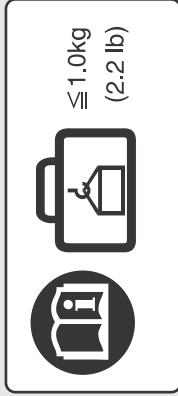

CARGO LIMIT LABEL
Do not exceed **10 kg (22 lb)**.

CARGO LIMIT LABEL
Do not exceed **1.0 kg (2.2 lb)**.