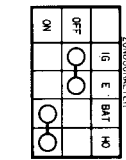

XL100S

(Z)	(S)	ZINNTYP TYP	Feu signal de virage BLINKLICHT	Feu de position STANDLICHT	Feu rouge et de stop STOP/LICHT BREMSLICHT
0080Z-KAB-6000	U	6V/21W	6V/21W	6V/21W	6V/21W
0080Z-KAB-6800	E	6V/30W	6V/30W	6V/30W	6V/30W