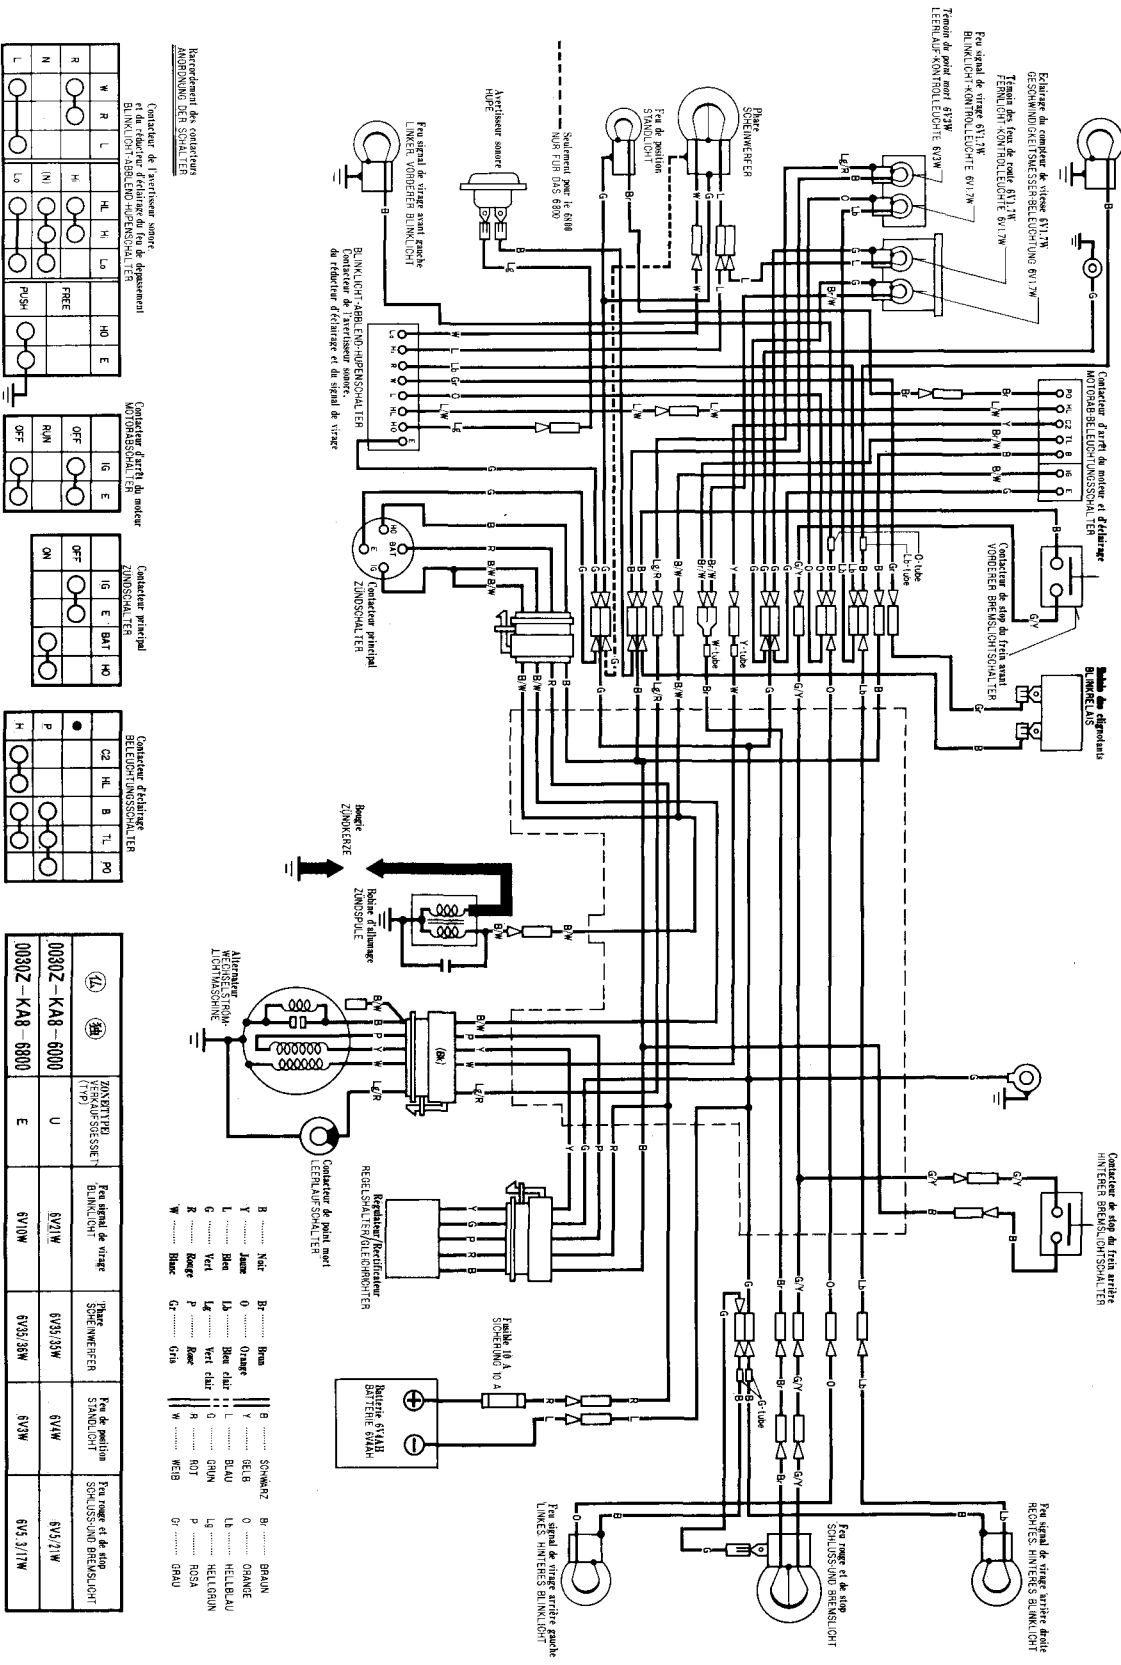

XL100S

(Z)	(S)	ZINNTYP TYP	Feu signal de virage BLINKLICHT	Feu de position STANDLICHT	Feu rouge et de stop STOP/LICHT BREMSLICHT
0080Z-KAB-6000	U	6V/21W	6V/21W	6V/21W	6V/21W
0080Z-KAB-6800	E	6V/30W	6V/30W	6V/30W	6V/30W

Recepteur/Relektreuer
RELEKSCHALTER/RELEKTREUER

Commande de point mort
LEERLAUF-SCHALTTER

B	Nat	Br	Braun	B	Schwarz	Bl	Braun
Y	Jaune	O	Orange	Y	Grün	0	Orange
L	Bleu	Lb	Bleu clair	L	Blau	U	HELLBLAU
G	Vert	Lg	Vert clair	G	Grün	0	HELLGRÜN
K	Rose	P	Rose clair	R	Rot	P	ROSA
W	Blanc	Gr	Grün	W	Weiß	Gr	GRAU