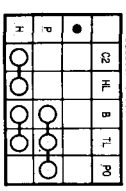

XL100S

(Z)	(S)	ZINNTYP TYP	Feu signal de virage BLINKLICHT	Feu de position STANDLICHT	Feu rouge et de stop STOP/LICHT BREMSLICHT
0080Z-KAB-6000	U	6V/21W	6V/21W	6V/21W	6V/21W
0080Z-KAB-6800	E	6V/30W	6V/30W	6V/30W	6V/30W