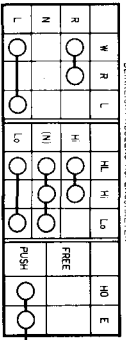

XL100S

(Z)	(S)	ZINNTYP TYP	Feu signal de virage BLINKLICHT	Feu de position STANDLICHT	Feu rouge et de stop STOP/LICHT BREMSLICHT
0080Z-KAB-6000	U	6V/21W	6V/21W	6V/21W	6V/21W
0080Z-KAB-6800	E	6V/30W	6V/30W	6V/30W	6V/30W