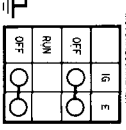

XL100S

(Z)	(S)	ZINNTYP TYP	Feu signal de virage BLINKLICHT	Feu de position STANDLICHT	Feu rouge et de stop STOP/LICHT BREMSLICHT
0080Z-KAB-6000	U	6V/21W	6V/21W	6V/21W	6V/21W
0080Z-KAB-6800	E	6V/30W	6V/30W	6V/30W	6V/30W