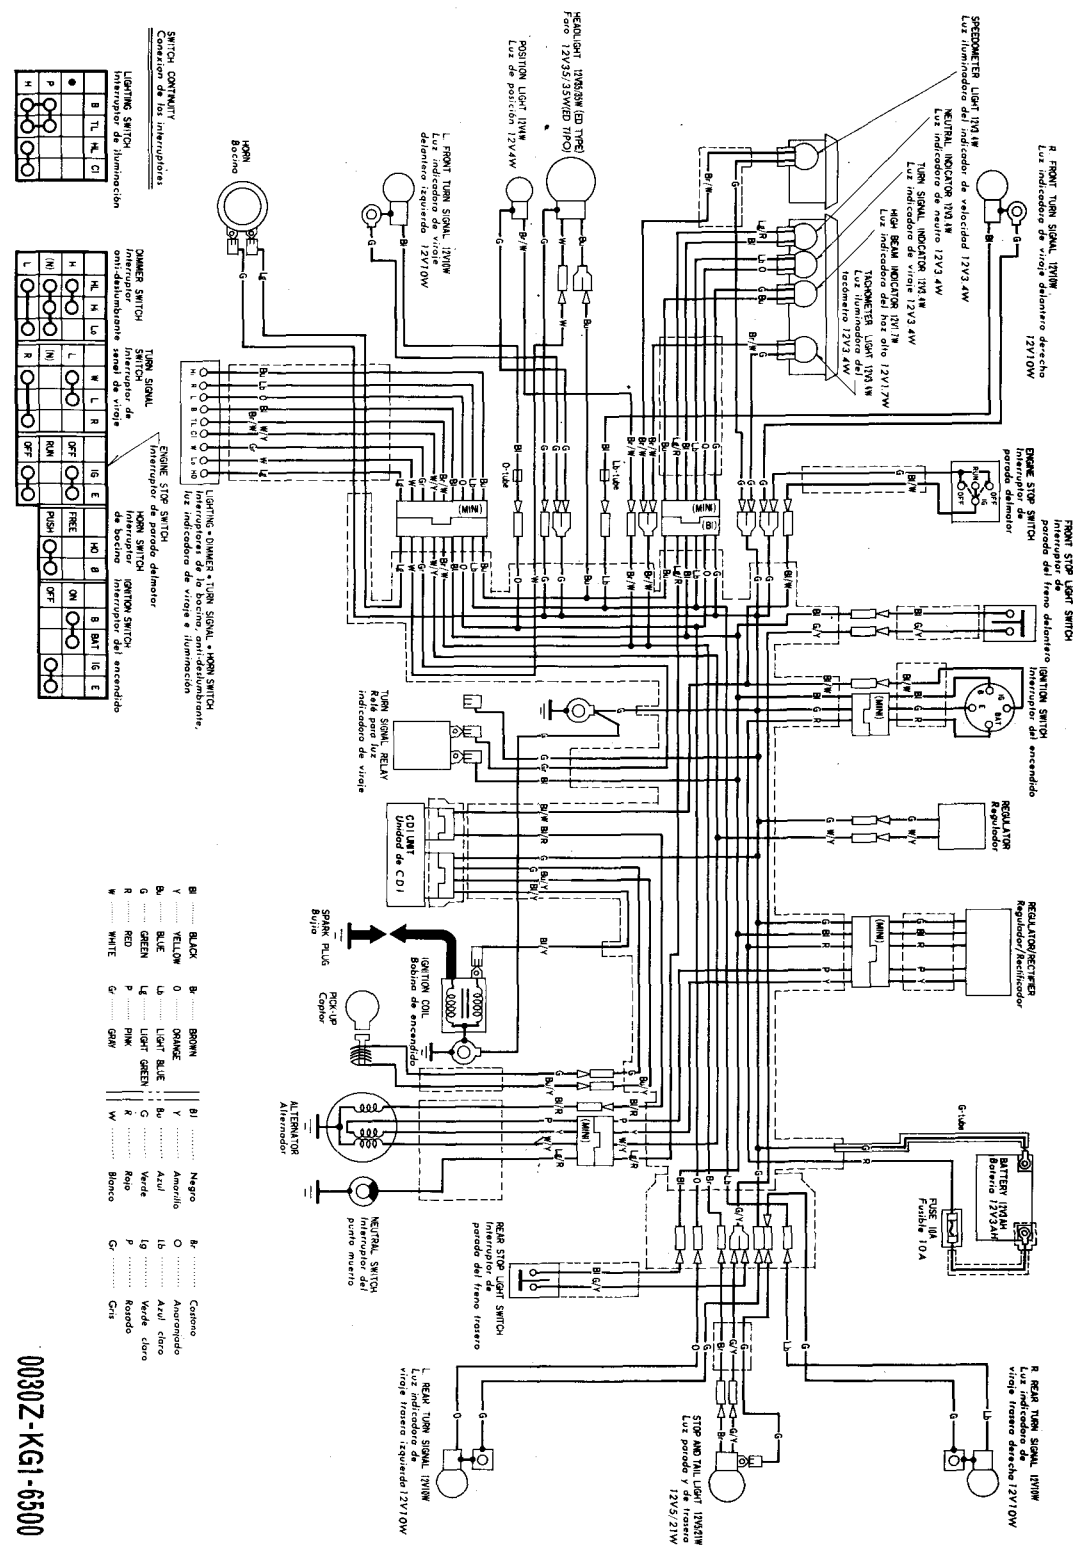

XL200R (U, SA)

0030Z-KG1-6500