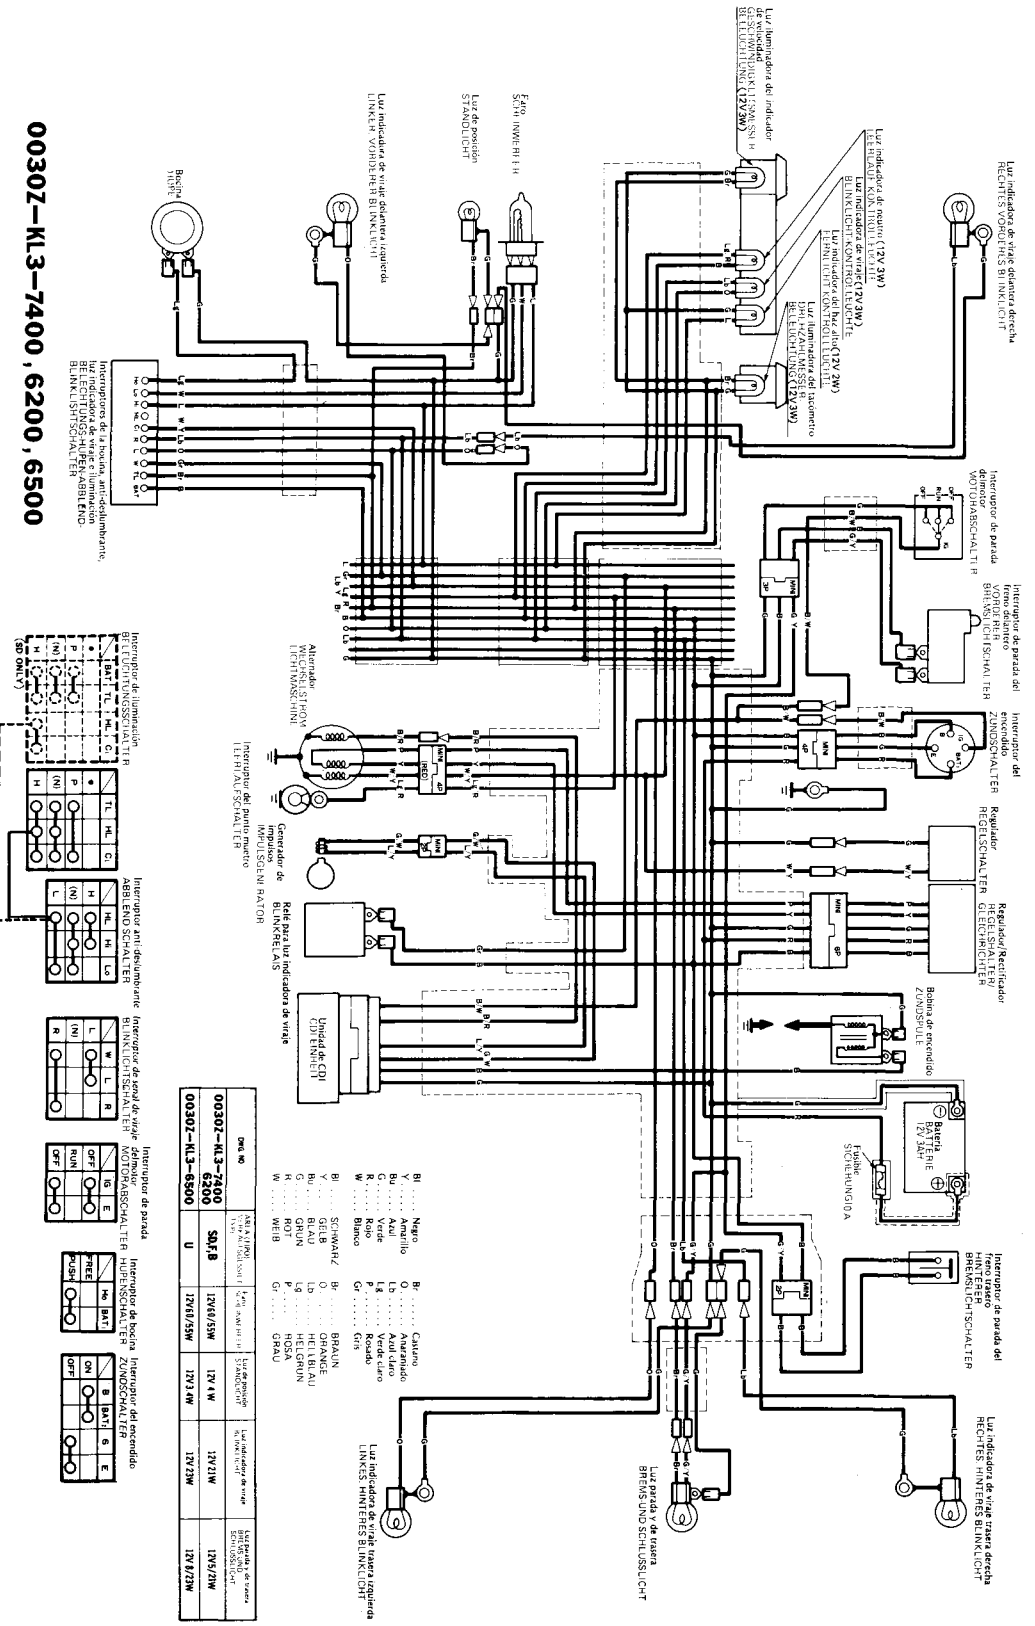

XL350R

0030Z-KL3-7400, 6200, 6500

Denk-Nr.	Werkstoff	Leistung	Leuchtdauer	Leuchtdauer	Leuchtdauer
0030Z-KL3-7400	SAFB	12V/8/15W	12V/4W	12V/21W	12V/21W
0030Z-KL3-6200					12V/21W
0030Z-KL3-6500	U	12V/8/15W	12V/4W	12V/21W	12V/8/21W

- Wiring color key:
- Bl. Negro
 - V. Azul
 - Bu. Verde
 - G. Verde
 - W. Blanco
 - R. Rojo
 - Gr. Gris
 - Br. Bronce
 - Bl. Blanco
 - Lu. Negro
 - Gr. Gris
 - Bl. Negro
 - Lu. Negro
 - Gr. Gris
 - Bl. Negro
 - Lu. Negro
 - Gr. Gris