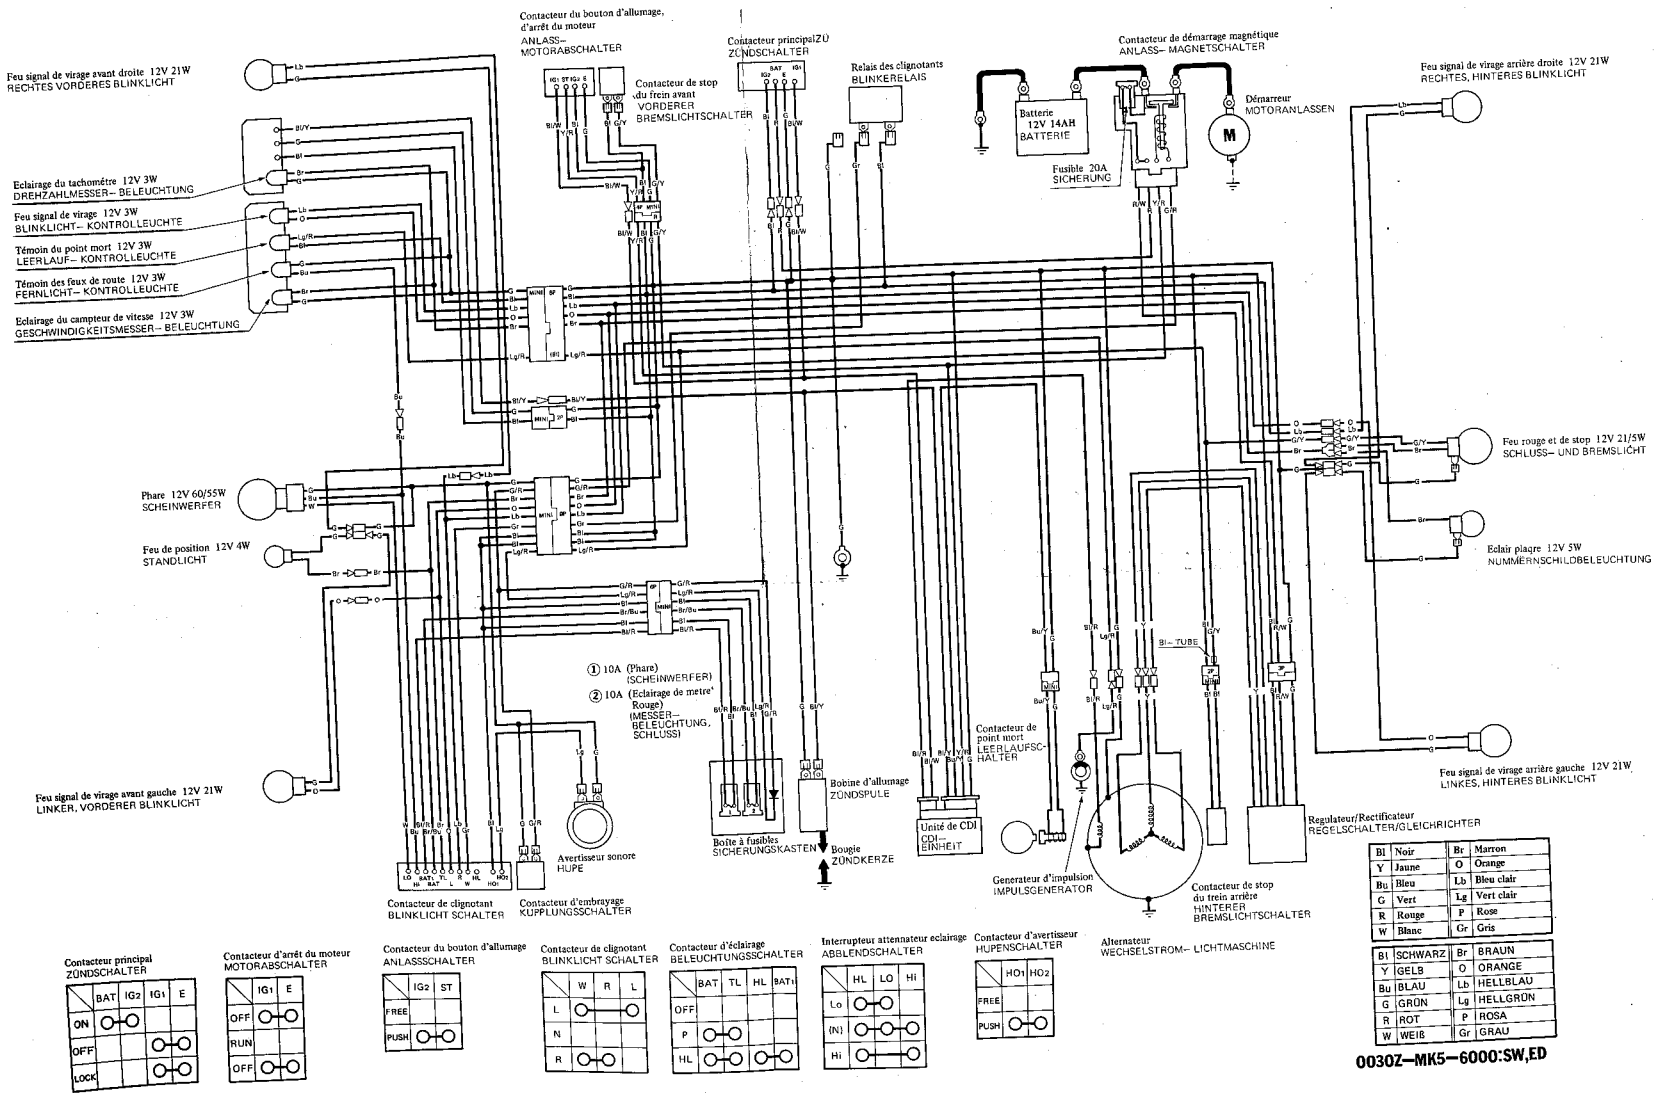

XL600LM

Bl	Noir	Br	Marron
Y	Jaune	O	Orange
Bu	Bleu	Lb	Bleu clair
G	Vert	Lg	Vert clair
R	Rouge	P	Rose
W	Blanc	Gr	Gris

Bl	SCHWARZ	Br	BRAUN
Y	GELB	O	ORANGE
Bu	BLAU	Lb	HELLBLAU
G	GRÜN	Lg	HELLGRÜN
R	ROT	P	ROSA
W	WEIß	Gr	GRAU

0030Z-MK5-6000:SW,ED