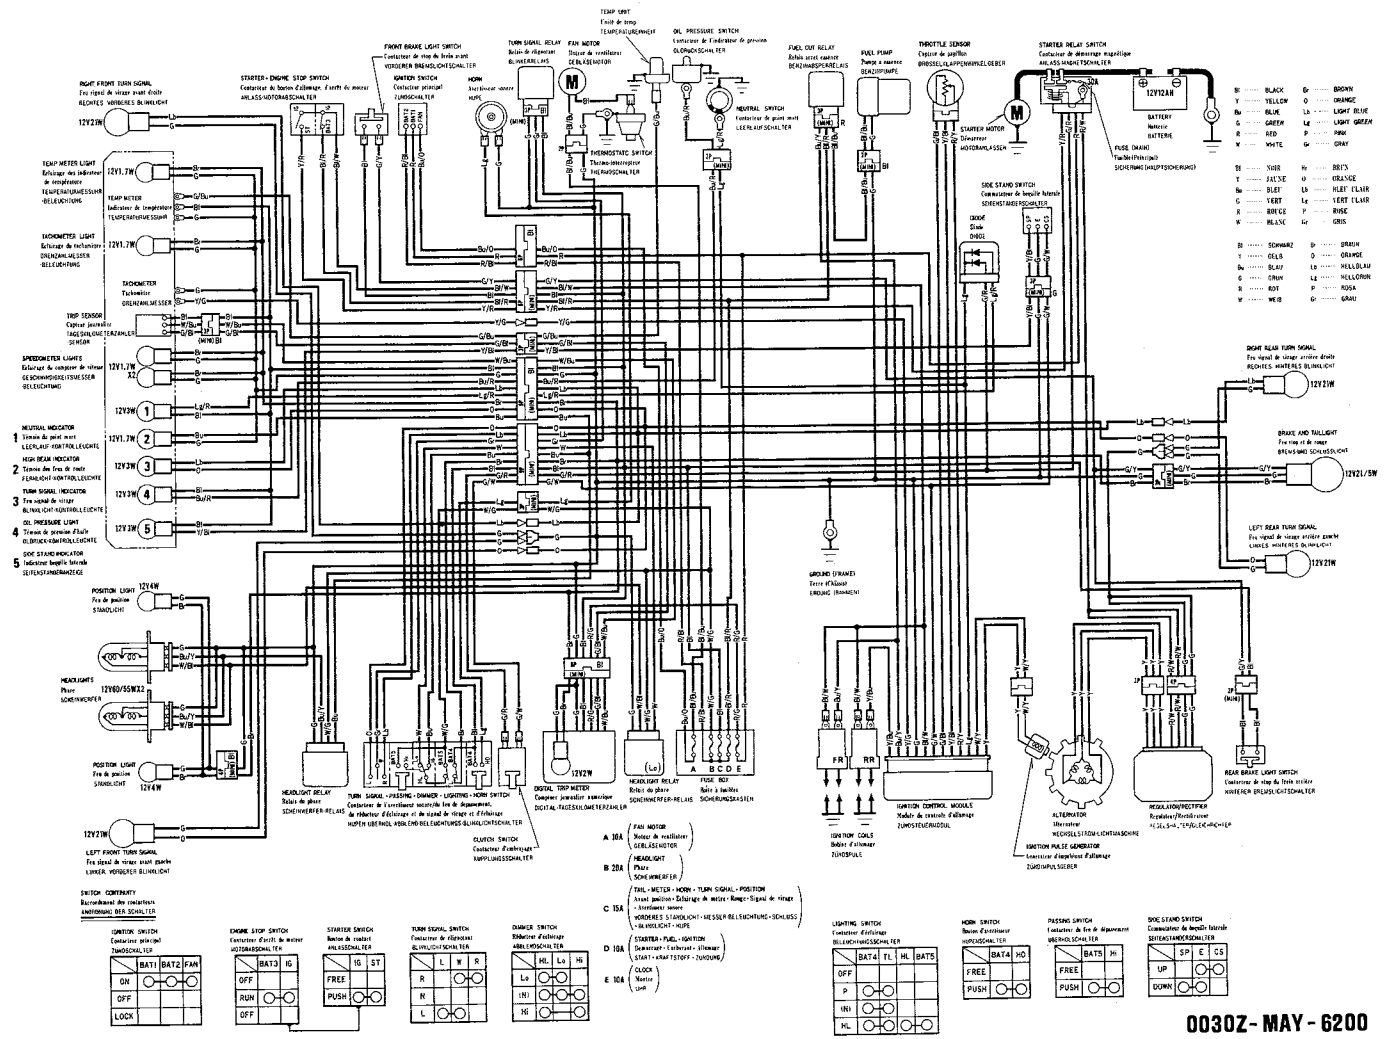

XRV750 (E, G, F, ED, IIG)

Color coding legend:

B	BLACK	0	BLACK
Y	YELLOW	O	ORANGE
BL	BLUE	LB	LIGHT BLUE
GR	GREEN	LG	LIGHT GREEN
R	RED	P	PINK
W	WHITE	GR	GRAY
BI	BIANCO	BI	BIANCO
Y	JAUNE	O	ORANGE
BL	BLEU	LB	BLEU CLAIR
GR	VERT	LG	VERT CLAIR
R	ROUGE	P	ROSE
W	BLANC	GR	GRIS
S	SCHWARZ	0	GRÜN
Y	GELB	O	ORANGE
BL	BLAU	LB	HELLBLAU
GR	GRÜN	LG	HELLGRÜN
R	ROT	P	ROSÄ
W	WEIß	GR	GRAU

0030Z - MAY - 6200