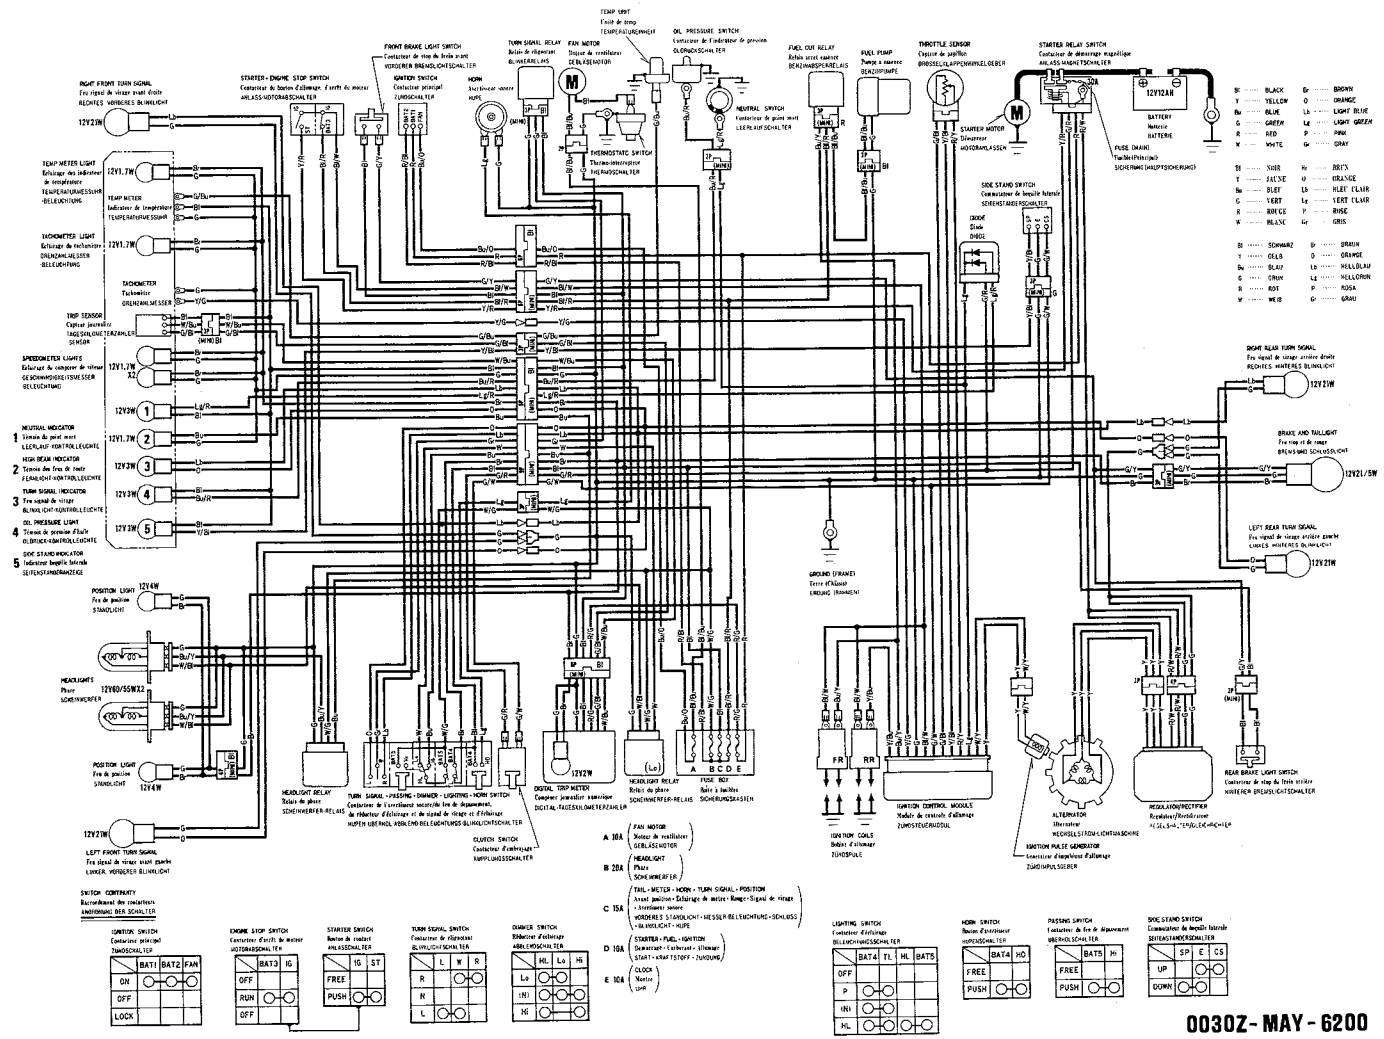

XRV750 (E, G, F, ED, IIG)

0030Z - MAY - 6200