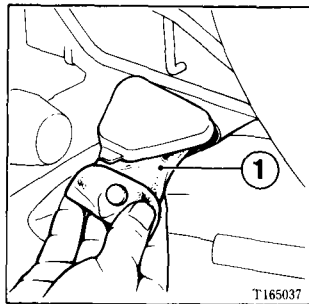

## Tool Kit

Listed below are the items included in the tool kit (1).

- 10 x 12 mm open end wrench
- No. 2 screwdriver x No. 2 cross point screwdriver
- Handle bar
- Spark plug wrench
- Tool bag

---

## Equipo de herramientas

El equipo (1) contiene las herramientas indicadas a continuación:

- Llave de boca 10 x 12 mm
- Atornillador No. 2 x Atornillador de puntos cruzados No. 2
- Barra de manubrio
- Llave para bujías
- Saco de herramientas