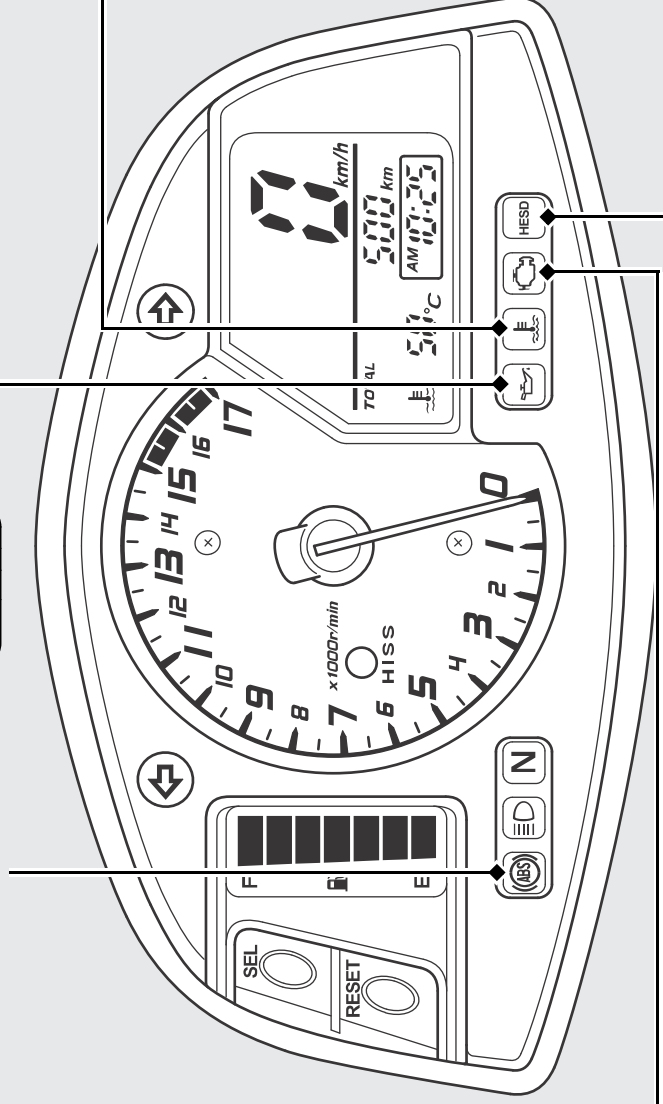

警告灯

(ABS) コンバインドABS 警告灯 (CBR600RR (ABS))

メインスイッチをONにすると点灯し、速度が約 10 km/h に達すると消灯
走行中に点灯したときは **▶P.63**

油圧警告灯

メインスイッチを ON にすると点灯し、エンジンを始動すると消灯
走行中またはアイドリング中に点灯したときは **▶P.62**

水温警告灯

メインスイッチを ON にすると点灯し、数秒後に消灯
走行中またはアイドリング中に点灯したときは **▶P.61**

PGM-FI 警告灯

エンジンストップスイッチがRUN  の状態で、メインスイッチを ON にすると点灯し、数秒後に消灯
走行中またはアイドリング中に点灯したときは **▶P.62** **▶P.63**

HESD
ホンダ・エレクトロニック・ステアリング・ダンパー (HESD) 警告灯