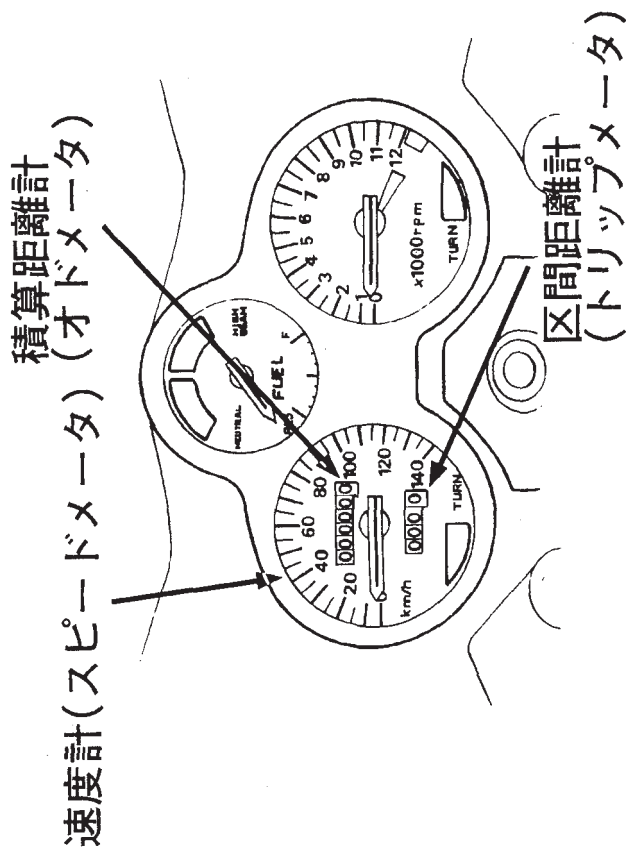

### 速度計(スピードメータ)

走行中の速度を示します。法定速度を守り安全走行してください。

### 積算距離計(オドメータ)

走行した総距離をkmの単位で示します。白地に黒数字は100mの単位です。

### 区間距離計(トリップメータ)

メータを“0”に戻した時点からの走行距離を示します。

戻すときは、区間距離計ノブ(トリップメータノブ)を矢印の方向に回します。

速度計(スピードメータ)  
積算距離計(オドメータ)

区間距離計  
(トリップメータ)

区間距離計ノブ  
(トリップメータノブ)

区間距離計  
(トリップメータ)