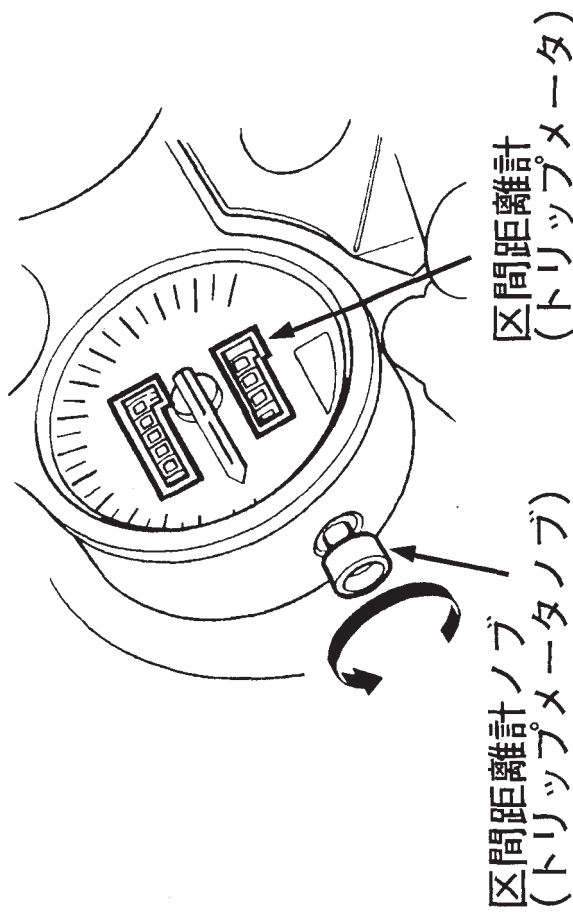

### 区間距離計(トリップメータ)

メータを“0”に戻した時点からの走行距離を示します。

戻すときは、区間距離計ノブ(トリップメータノブ)を矢印の方向に回します。

速度計(スピードメータ)  
積算距離計(オドメータ)

区間距離計  
(トリップメータ)

区間距離計ノブ  
(トリップメータノブ)

区間距離計  
(トリップメータ)