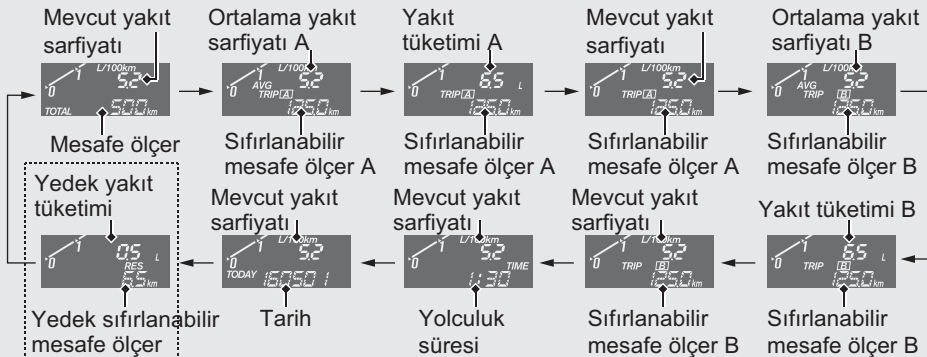

Göstergeler (Devam ediyor)

Toplam/Yakıt sarfiyatı ekranı

Toplam/Yakıt sarfiyatı ekranı mesafe ölçeri, sıfırlanabilir mesafe ölçeri, yakıt sarfiyatı göstergesini ve diğer bilgileri gösterir.

Ekranı değiştirmek için SEL düğmesine basınız.

Sadece yedek yakıt modunda*

* Yedek yakıt modu: Yakıt göstergesinin 1. (E) segmenti yanıp söndüğünde yedek sıfırlanabilir mesafe ölçer ekranı ve yedek yakıt tüketim ekranı seçilebilir.