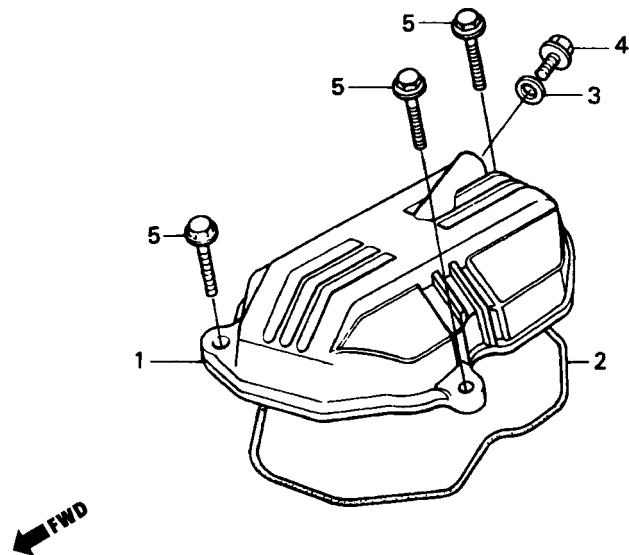

M-1

Tampa do Cabeçote

KCH3-E0100

3

Item de serviço	T.M.O.	Ref. Nº	Nº da Peça	Descrição	Qtd. CG125	Nota	Nº de série
Tampa do Cabeçote.....	0,2	1	12311-KY0-890	Tampa Cabeçote	1
• Junta da Tampa do Cabeçote			12311-KCH-850	Tampa Cabeçote	1
		*	12311-KCH-85A	Tampa Cabeçote *Y-ECT* Amarelo Trigo-Correio.....	1	Cargo/ECT
		2	12391-KY0-830	Guarnição Tampa Cabeçote.....	1
		3	90441-028-010	Arruela Vedação, 6 mm	1
		4	93101-06012-0A	Parafuso Sex., 6 x 12	1
		5	95701-06028-00	Parafuso Flange, 6 x 28	3