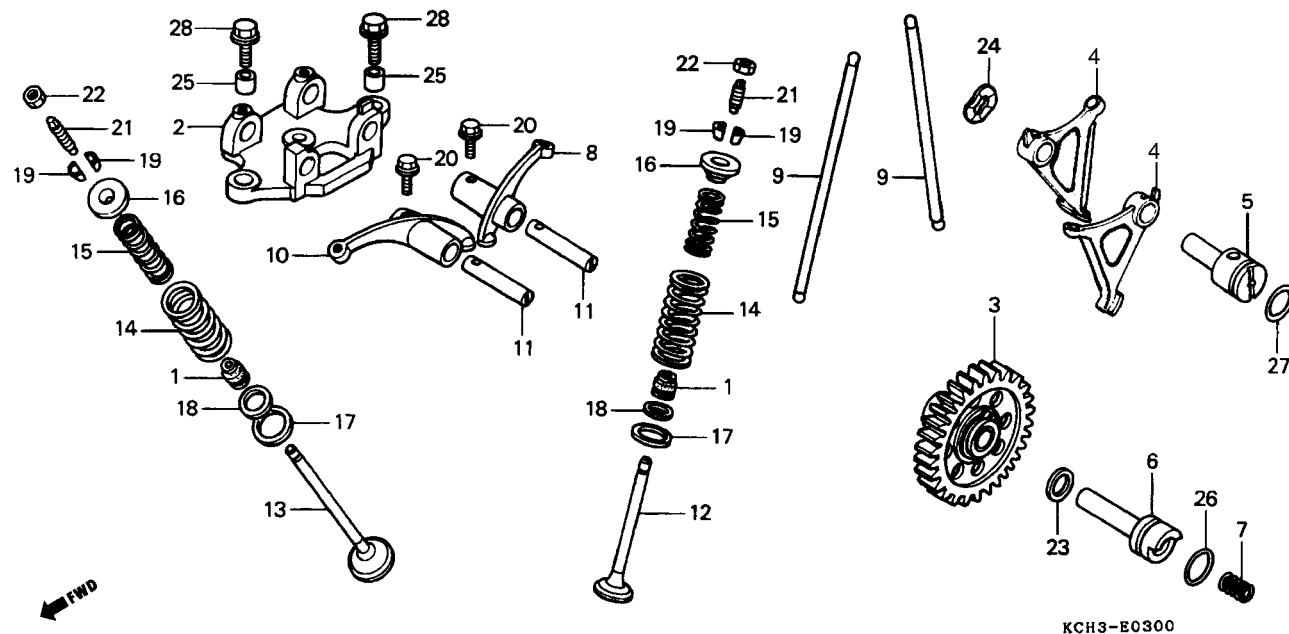

M-3

Árvore de Comando • Válvulas

Item de serviço	T.M.O.	Ref. Nº	Nº da Peça	Descrição	Otd. CG125	Nota	Nº de série
		21	90012-KK3-830	Parafuso Ajuste Válvula.....	2
		22	90206-250-000	Porca Ajuste Válvula	2
		23	90428-958-000	Arruela B, Encosto, 14 mm	1
		24	90444-397-000	Arruela Ondulada, 12 mm.....	1
		25	90703-HC4-000	Pino Guia, 10 x 14.....	2
		26	91318-590-000	Anel Vedação, 20 x 2,5.....	1
		27	91333-567-010	Anel Vedação, 17,0 x 2,5.....	1
		28	95701-08030-00	Parafuso Flange, 8 x 30	3