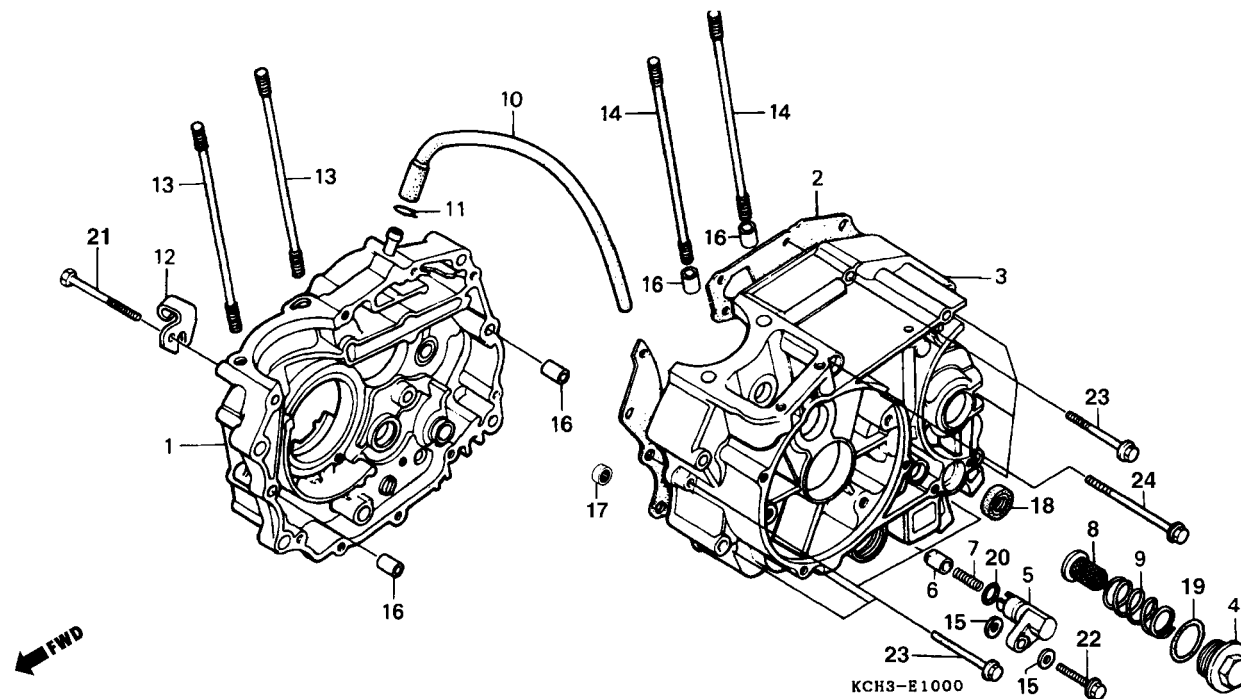

# M-9

## Carcaça do Motor

Item de serviço	T.M.O.	Ref. Nº	Nº da Peça	Descrição	Otd. CG125	Nota	Nº de série
		20	91326-590-010	Anel Vedação, 15 x 3 .....	1	.....	.....
		21	93101-06055-0A	Parafuso Sex., 6 x 55 .....	1	.....	.....
		22	95701-06025-00	Parafuso Flange, 6 x 25 .....	1	.....	.....
		23	96001-06050-00	Parafuso Flange, 6 x 50 .....	9	.....	.....
		24	96001-06095-00	Parafuso Flange, 6 x 95 .....	1	.....	.....