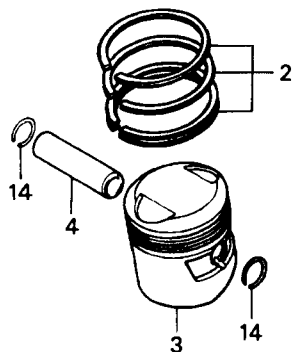

M-10

Árvore de Manivelas • Pistão

KCHS-E1100

Item de serviço	T.M.O.	Ref. Nº	Nº da Peça	Descrição	Otd. CG125	Nota	Nº de série
		13	91002-446-771	Rolamento A, Cabeça Biela (Vermelho)	1
			91003-446-771	Rolamento B, Cabeça Biela (Azul).....	1
			91004-446-771	Rolamento C, Cabeça Biela (Branco).....	1
		14	94601-15000	Trava, Pino Pistão.....	2