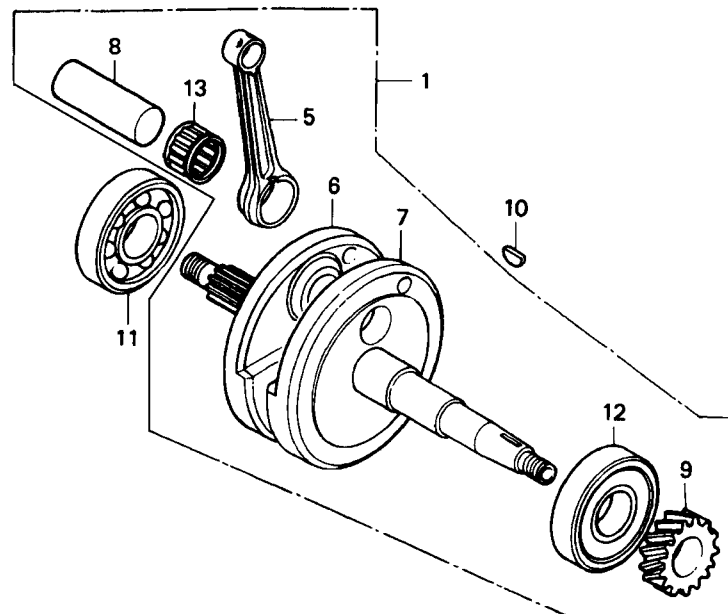

M-10

Árvore de Manivelas • Pistão

KCHS-E1100

Item de serviço	T.M.O.	Ref. Nº	Nº da Peça	Descrição	Otd. CG125	Nota	Nº de série
		13	91002-446-771	Rolamento A, Cabeça Biela (Vermelho)	1
			91003-446-771	Rolamento B, Cabeça Biela (Azul).....	1
			91004-446-771	Rolamento C, Cabeça Biela (Branco).....	1
		14	94601-15000	Trava, Pino Pistão.....	2