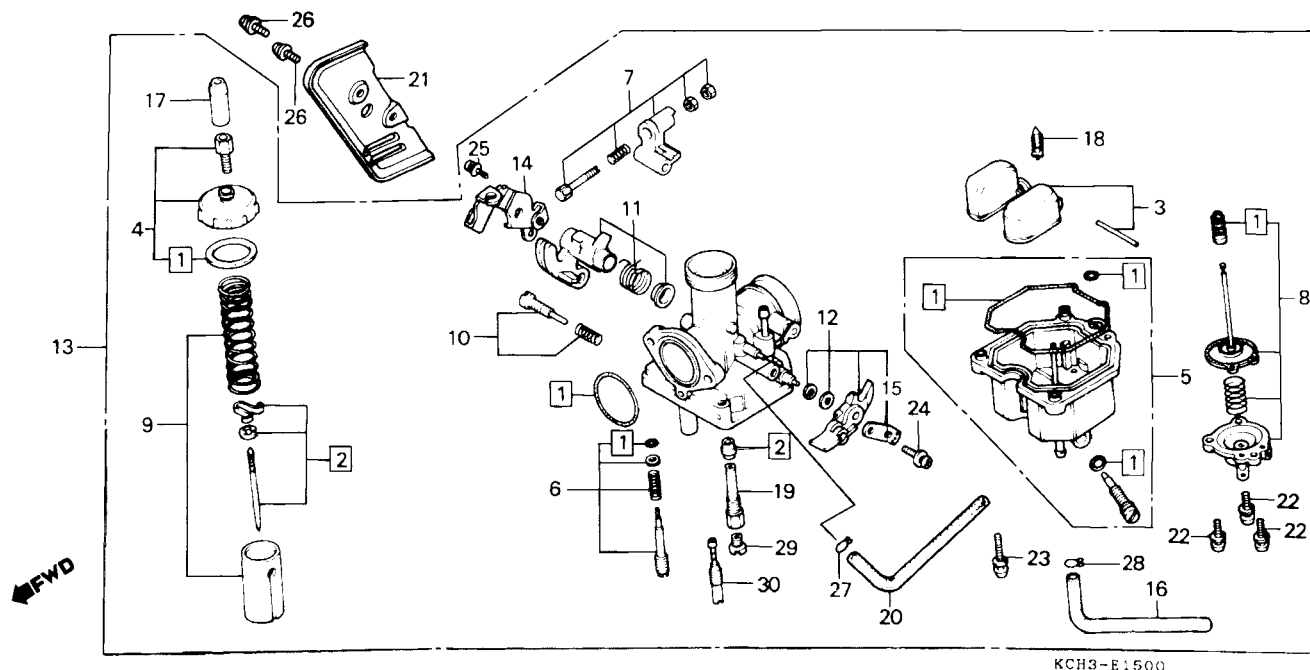

M-13

Carburador Modelo (~ 95)

Item de serviço	T.M.O.	Ref. Nº	Nº da Peça	Descrição	Otd. CG125	Nota	Nº de série
Jogo Juntas & Guarnições	0,7	1	16010-439-921	Juntas & Guarnições, Jogo	1		
Jogo Válvula, Agulha	0,6	2	16012-KY0-890	Válvula, Agulha, Jogo	1		
Jogo Bóia	0,5	3	16013-439-921	Bóia, Jogo	1		
• Válvula Comp., Cuba		4	16014-439-921	Tampa, Superior, Jogo	1		
• Gicleur, Principal		5	16015-441-971	Cuba, Bóia, Jogo	1		
Jogo Tampa, Superior	0,2	6	16016-439-971	Parafuso A, Jogo	1		
Jogo Cuba, Bóia	0,4	7	16018-397-692	Alavanca A, Bomba Aceleração, Jogo	1		
• Conj. Carburador		8	16021-KY0-891	Diafragma, Bomba, Jogo	1		
Jogo Diafragma, Bomba	0,3	9	16022-KY0-600	Pistão, Carburador, Jogo	1		
• Jogo Pistão, Carburador		10	16028-KC2-761	Parafuso B, Jogo	1		
Jogo Alavanca, Afogador	0,1	11	16031-397-693	Alavanca B, Bomba Aceleração, Jogo	1		
		12	16046-KCH-890	Alavanca, Afogador, Jogo	1		
		13	16100-KCH-890	Carburador, Conj.	1		
		14	16119-397-691	Placa, Suporte Carburador	1		
		15	16119-KCH-890	Placa, Jogo	1		
		16	16144-MA1-671	Tubo, Dreno Combustível	1		
		17	16148-KB1-921	Capa, Terminal Cabo	1		
		18	16155-397-971	Válvula, Comp., Cuba	1		
		19	16165-KY0-890	Pulverizador	1		
		20	16199-KY0-960	Tubo, Respiro	1		