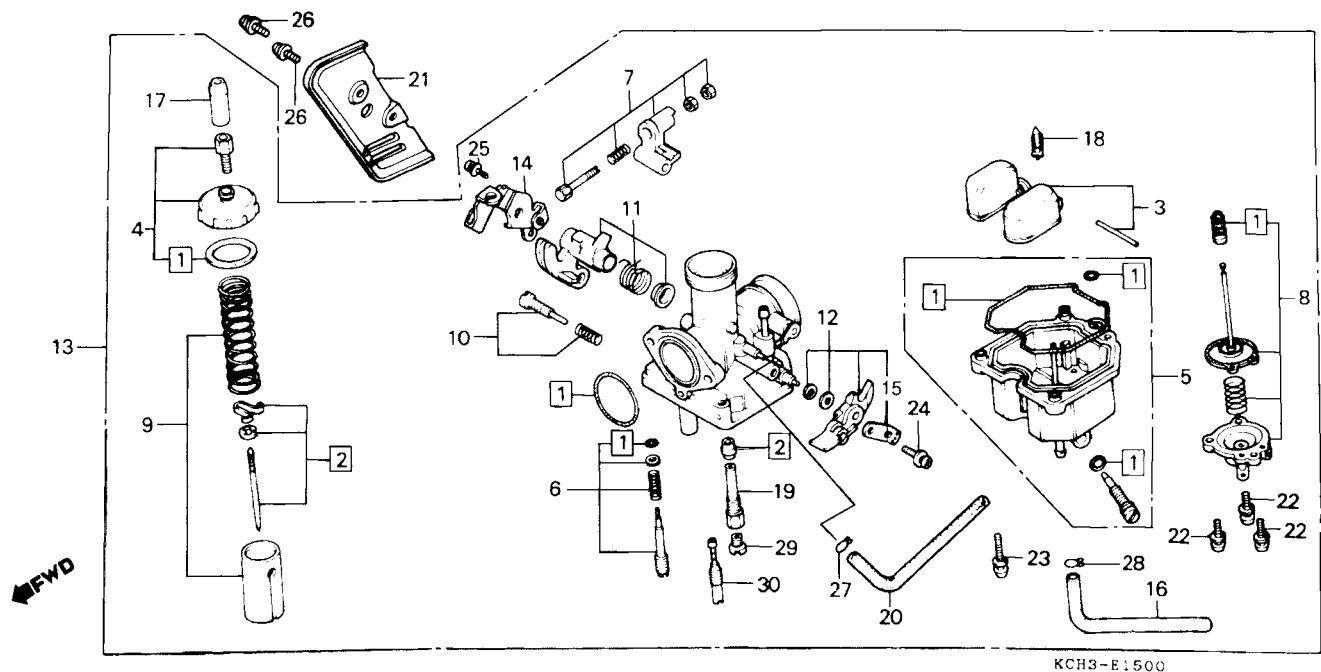

M-13
Carburador
 Modelo (~ 95)

Item de serviço	T.M.O.	Ref. Nº	Nº da Peça	Descrição	Qtd. CG125	Nota	Nº de série
		21	16305-KCH-900ZB	Tampa, Carburador *NH-105* Preto Fosco	1
		22	93892-04012-18	Parafuso Phillips, Arruela, 4 x 12	3
		23	93892-04016-18	Parafuso Phillips, Arruela, 4 x 16	3
		24	93892-05012-18	Parafuso Phillips, Arruela, 5 x 12	1
		25	93892-05014-18	Parafuso Phillips, Arruela, 5 x 14	1
		26	93893-04008-17	Parafuso Phillips, Arruela, 4 x 8	2
		27	95002-02089	Presilha B, 8 Tubo	1
		28	95002-02659	Presilha B, 6,5 Tubo	1
		29	99101-393-1080	Gicleur, Principal #108	1
		30	99104-KY0-0350	Gicleur, Marcha Lenta # 35	1