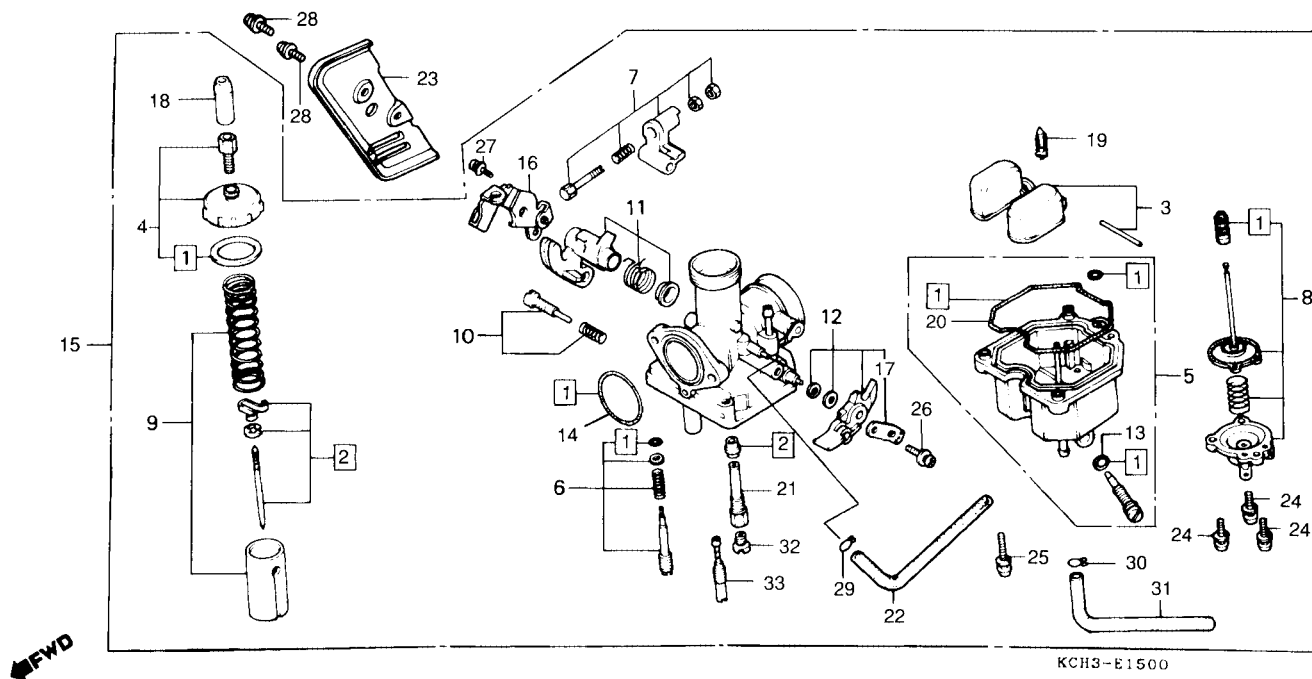

M-13.1

Carburador Modelo (96 ~)

Item de serviço	T.M.O.	Ref. Nº	Nº da Peça	Descrição	Otd. CG125	Nota	Nº de série
Jogo Juntas & Guarnições	0,7	1	16010-KCH-850	Juntas & Guarnições, Jogo	1		
Jogo Válvula, Agulha	0,6	2	16012-KCH-850	Válvula, Agulha, Jogo	1		
Jogo Bóia	0,5	3	16013-KEH-900	Bóia, Jogo	1		
• Válvula Comp., Cuba		4	16014-KCH-850	Tampa Superior, Jogo	1		
• Gicleur, Principal		5	16015-KCH-850	Cuba, Bóia, Jogo	1		
Jogo Tampa, Superior	0,2	6	16016-KCH-850	Parafuso A, Jogo	1		
Jogo Cuba, Bóia	0,4	7	16018-KCH-850	Alavanca A, Bomba Aceleração, Jogo	1		
• Conj. Carburador		8	16021-KCH-850	Diafragma, Bomba, Jogo	1		
Jogo Diafragma, Bomba	0,3	9	16022-KCH-850	Pistão, Carburador, Jogo	1		
• Jogo Pistão, Carburador		10	16028-KCH-850	Parafuso B, Jogo	1		
Jogo Alavanca, Afogador	0,1	11	16031-KCK-910	Alavanca B, Bomba Aceleração, Jogo	1		
		12	16046-KCH-850	Alavanca, Afogado, Jogo	1		
		13	16075-GHB-640	Anel de Vedação	1		
		14	16075-GHB-B70	Anel de Vedação	1		
		15	16100-KCH-850	Carburador, Conj.	1		
		*	16100-KCH-851	Carburador, Conj.	1		
		16	16119-397-691	Placa, Suporte Carburador	1		
		*	16119-440-004	Placa, Suporte Carburador	1		
		17	16119-KCH-890	Placa, Jogo	1		
		18	16148-KB1-921	Capa, Terminal Cabo	1		