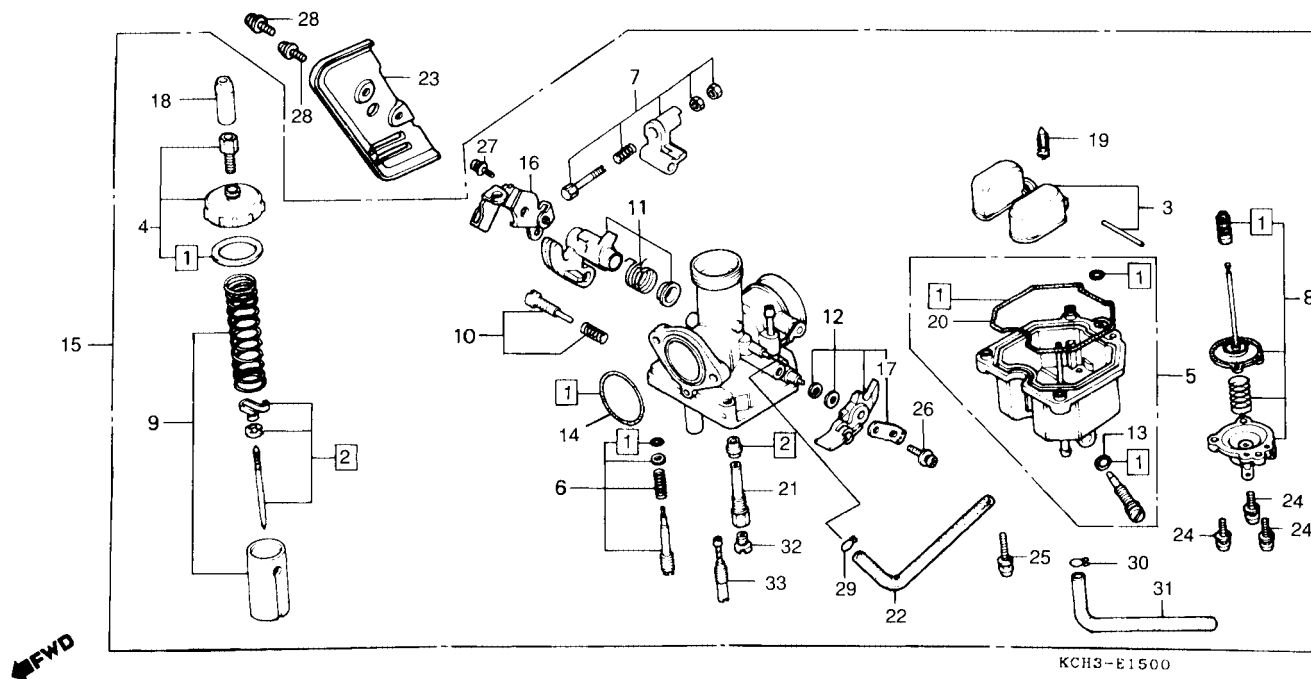

M-13.1

Carburador Modelo (96 ~)

Item de serviço	T.M.O.	Ref. Nº	Nº da Peça	Descrição	Qtd. CG125	Nota	Nº de série
		19	16155-397-971	Válvula, Comp., Cuba	1		
		20	16163-KCS-920	Junta Bóia Cuba.....	1		
		21	16165-KCH-980	Pulverizador	1		
		22	16199-KY0-960	Tube, Respiro.....	1		
		23	16305-KCH-900ZB	Tampa, Carburador *NH-105* Preto Fosco	1		
		24	93892-04012-18	Parafuso Phillips, Arruela, 4 x 12	3		
		25	93892-04016-18	Parafuso Phillips, Arruela, 4 x 16	3		
		26	93892-05012-18	Parafuso Phillips, Arruela, 5 x 12	1		
		27	93892-05014-18	Parafuso Phillips, Arruela, 5 x 14	1		
		28	93893-04008-17	Parafuso Phillips, Arruela, 4 x 8	2		
		29	95002-02089	Presilha B, 8 Tubo	1		
		30	95002-02659	Presilha B, 6,5 Tubo	1		
		31	95005-35420-50	Tube Dreno Combustivel	1		
		32	99101-GHB-1150	Gicleur Principal #115	1		
		33	99105-KY0-0350	Gicleur, Marcha Lenta # 35.....	1		