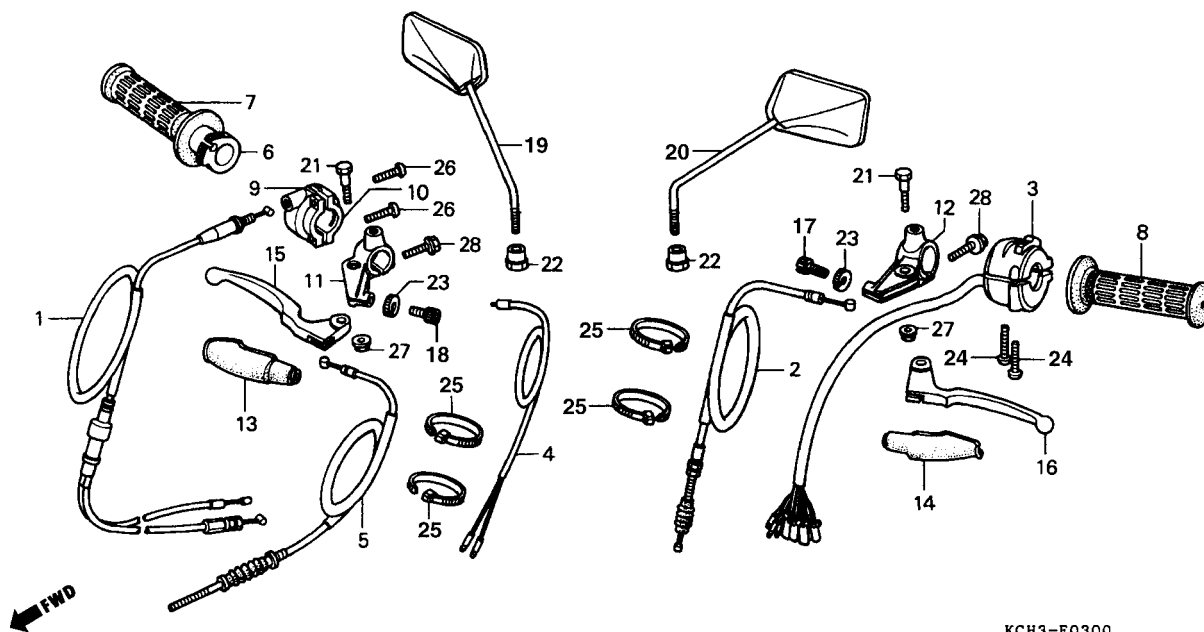

C-3

- Alavancas
- Cabos
- Interruptores

KCH3-F0300

Item de serviço	T.M.O.	Ref. N°	N° da peça	Descrição	Otd.		Nota	N° de série
					CARGO	TITAN		
		18	53192-312-000	Parafuso Ajustador Cabo Freio.....	1	1		
		19	88210-KY0-305	Espelho Retrovisor Dir., Comp.....	1	1		
		20	88220-KY0-305	Espelho Retrovisor Esq., Comp.....	1	1		
		21	90113-KY0-970	Parafuso Articulação Alavanca.....	2	2		
		22	90314-329-000	Porca Trava.....	2	2		
		23	90321-315-670	Porca Fixação.....	2	2		
		24	93500-05020-0G	Parafuso Phillips, 5 x 20.....	2	2		
		25	90650-KW3-000	Presilha B1, Fiação.....	4	4		
		26	93500-05022-0G	Parafuso Phillips, 5 x 22.....	2	2		
		27	94050-06000	Porca Flange, 6 mm.....	2	2		
		28	95701-06025-07	Parafuso Flange, 6 x 25.....	2	2		