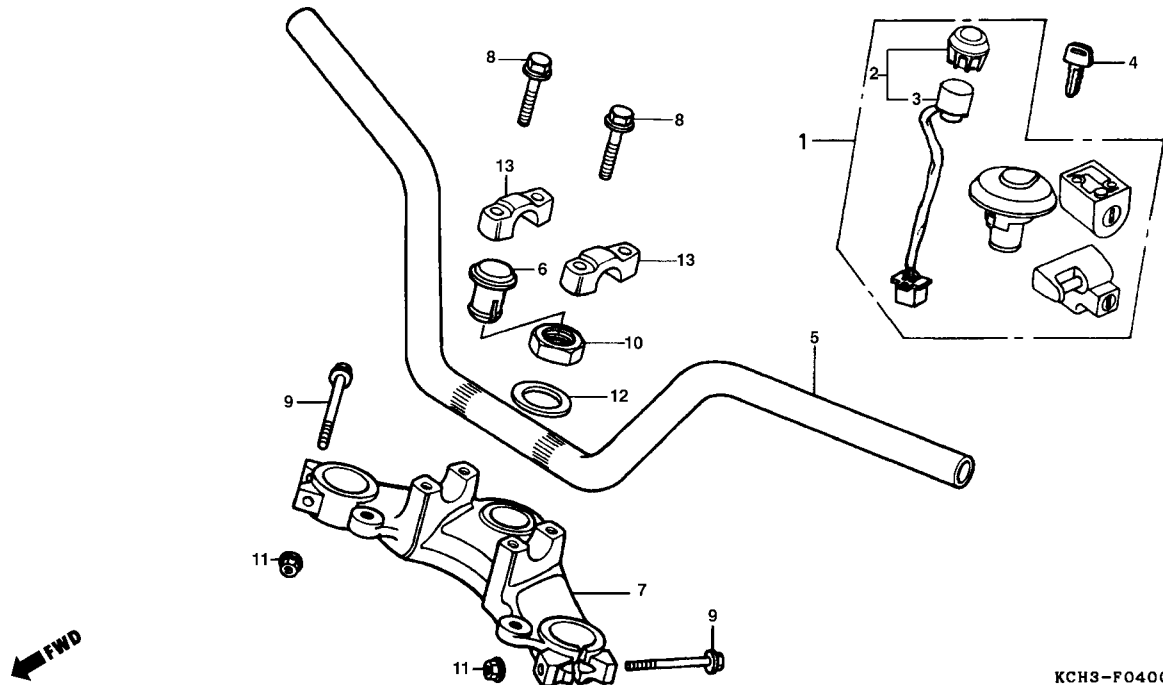

## C-4

### Guidão • Mesa Superior

Item de serviço	T.M.O.	Ref. Nº	Nº da peça	Descrição	Qtde.		Nota	Nº de série
					CARGO	TITAN		
Guidão .....	0,5	1	35010-KCH-900	Travas, Jogo .....	1	1		
• Mesa Superior		2	35100-KY0-970	Interruptor, Ignição, Conj. ....	1	1		
• Jogo, Travas		+ 3	3510A-KY0-305	Interruptor, Ignição, Conj. ....	1	1		
Conj. Interruptor de Ignição .....	0,3	4	35121-MR1-770	Chave.....	1	1		
		5	53100-KCH-900	Guidão .....	1	1		
			53100-KCH-850	Guidão .....	1	1		
			53100-KCH-750	Guidão .....	1	1		
		6	53208-KCH-900	Tampa, Coluna Direção .....	1	1		
		7	53231-397-630	Mesa Superior, Guidão .....	1	1		
			53230-KCH-850	Mesa Superior, Guidão .....	1	1		
		8	90117-KY0-860	Parafuso Flange, 6 x 28 .....	4	4		
		9	90155-369-000	Parafuso Flange, 7 x 54 .....	2	2		
			90155-329-790	Parafuso Flange, 7 x 54 .....	2	2		
		10	90304-KCH-890	Porca Coluna Direção.....	1	1		
		11	90355-369-000	Porca Flange, 7 mm.....	2	2		
			90355-329-790	Porca Flange, 7 mm.....	2	2		
		12	90503-011-000	Arruela Coluna Direção.....	1	1		
		13	95014-21201	Suporte Superior A2, Guidão.....	2	2		