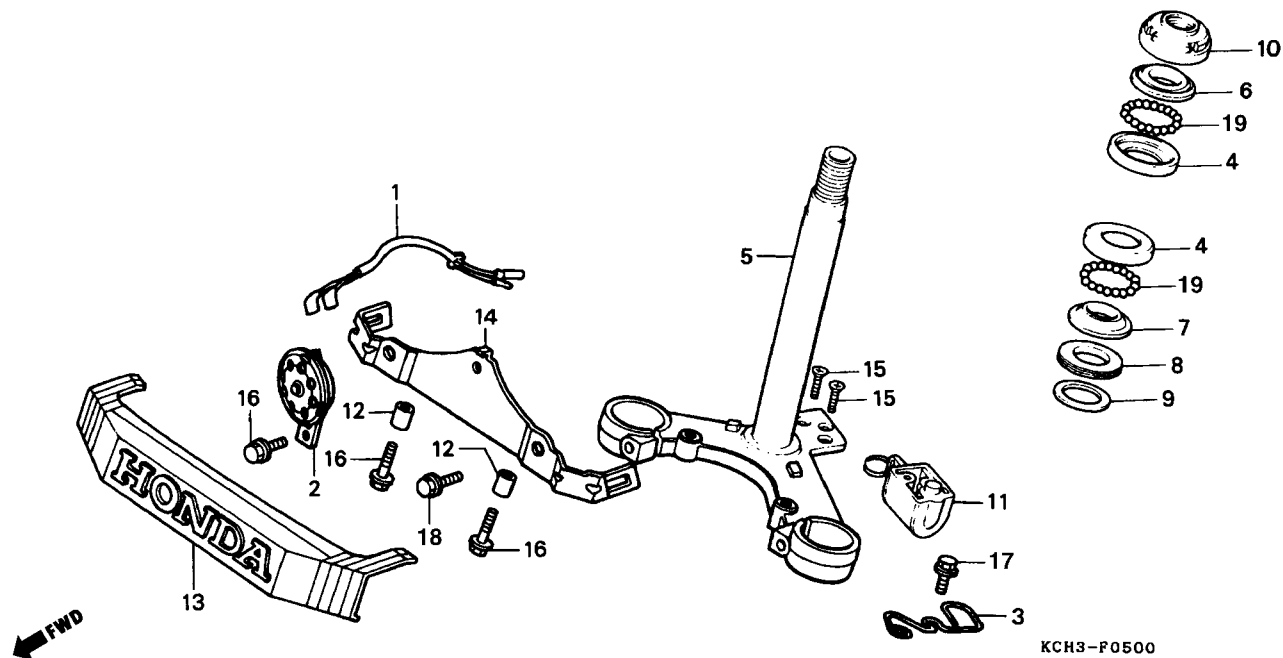

C-5

Coluna de Direção • Buzina

Item de serviço	T.M.O.	Ref. Nº	Nº da peça	Descrição	Otd.		Nota	Nº de série
					CARGO	TITAN		
Sub-Fiação, Buzina	0,2	1	38105-KCH-900	Sub-Fiação, Buzina	1	1		
• Suporte Dianteiro		2	38110-KY0-970	Buzina Comp.	1	1		
Buzina Comp	0,1	3	45465-KCH-900	Guia, Cabo Freio Diant.	1	1		
• Trava, Guidão		4	50301-041-010	Pista, Esferas Superior	2	2		
Pista, Esferas Superior	0,9	5	53200-KCH-900ZA	Coluna Direção Comp *NH-1* Preto	1	1		
(Uma ou Todas)		6	53211-028-010	Pista, Cônica Esferas Superior	1	1		
• Pista, Cônica Esferas Inferior		7	53212-030-010	Pista, Cônica Esferas Inferior	1	1		
Coluna Comp., Direção	1,2	8	53214-001-010	Vedador, Coluna Direção	1	1		
Pista, Cônica Esferas Superior	0,5	9	53215-001-000	Arruela, Vedador	1	1		
• Porca Comp., Coluna Direção		10	53220-397-630	Porca Comp., Coluna Direção	1	1		
		11	53600-086-007	Trava, Guidão	1	1		
		12	61101-KE2-900	Bucha, Espaçadora	2	2		
		13	87120-KY0-910	Emblema Diant.	1	1		
		14	87130-KY0-910	Suporte Diant.	1	1		
		15	90164-028-000	Parafuso Cabeça, Chata, 6 x 12	2	2		
		16	95701-06012-07	Parafuso Flange, 6 x 12	3	3		
		17	95701-06016-07	Parafuso Flange, 6 x 16	2	2		
		18	95801-08035-08	Parafuso Flange, 8 x 35	2	2		
		19	96211-06000	Esfera, Aço #6 (3/16)	42	42		