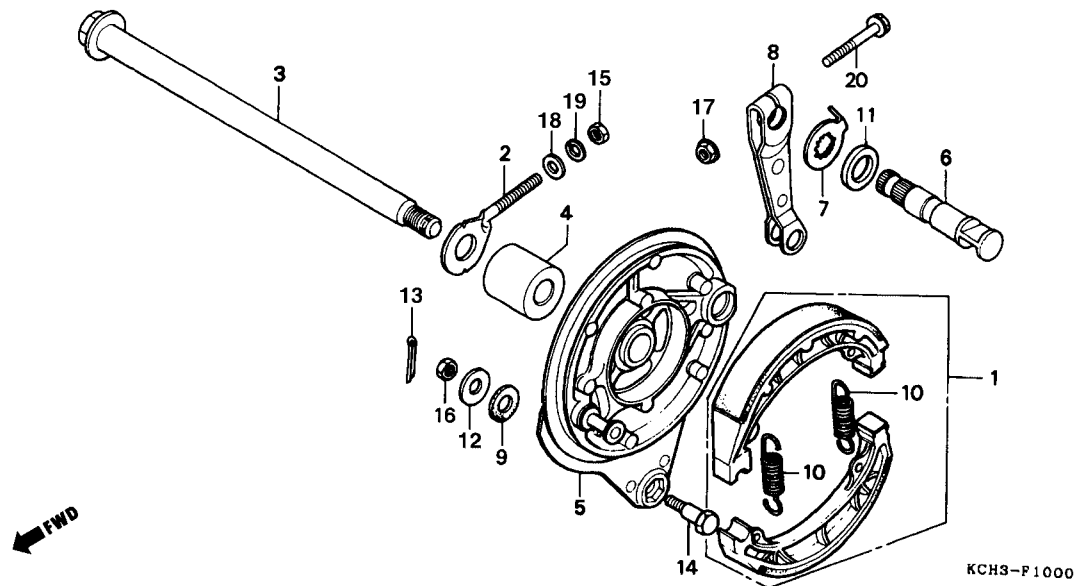

C-10

Espelho do Freio Traseiro

Item de serviço	T.M.O.	Ref. Nº	Nº da peça	Descrição	Otd.		Nota	Nº de série
					CARGO	TITAN		
Espelho Comp., Freio Tras0,5 (Inclui Peça Relativa)		1	06430-KY0-860	Sapata de Freio, Jogo.....	1	1		
• Sapata Comp., Freio (Uma ou Todas)		2	40543-397-000	Ajustador, Corrente Transmissão	1	1		
Braço, Freio Tras0,1		3	42301-441-860	Eixo, Roda Tras.....	1	1		
		4	42313-397-910	Espaçador Lat., Espelho Freio Tras.....	1	1		
		5	43100-KY0-930	Espelho Comp., Freio Tras.	1	1		
		*	43100-KY0-93A	Espelho Comp., Freio Tras. *Y-ECT* Amarelo Trigo-Correio...	1	-	Cargo/ECT	
		6	43141-KY0-930	Excêntrico, Acionamento Freio Tras.	1	1		
		7	43145-KC1-000	Indicador, Desgaste Freio Tras.	1	1		
		8	43410-KW1-900	Braço, Freio Tras.....	1	1		
		9	43434-286-000	Borracha Amortecedora, Braço Freio.....	1	1		
		10	45133-028-000	Mola, Sapata Freio.....	2	2		
		11	45134-250-000	Retentor, Came Freio.....	1	1		
		12	90524-030-000	Arruela Lisa, 8 mm.....	1	1		
		13	90701-397-910	Cupilha, 20 x 15.....	1	1		
		14	92811-10000	Parafuso A, Sex., 8 x 30,5.....	1	1		
		15	94001-06000-0S	Porca Sex., 6 mm.....	1	1		
		16	94001-08000-0S	Porca Sex., 8 mm.....	1	1		
		17	94050-06000	Porca Flange, 6 mm.....	1	1		
		18	94101-06000	Arruela Lisa, 6 mm.....	1	1		
		19	94111-06000	Arruela Pressão, 6 mm.....	1	1		
		20	95701-06038-00	Parafuso Flange, 6 x 38.....	1	1		