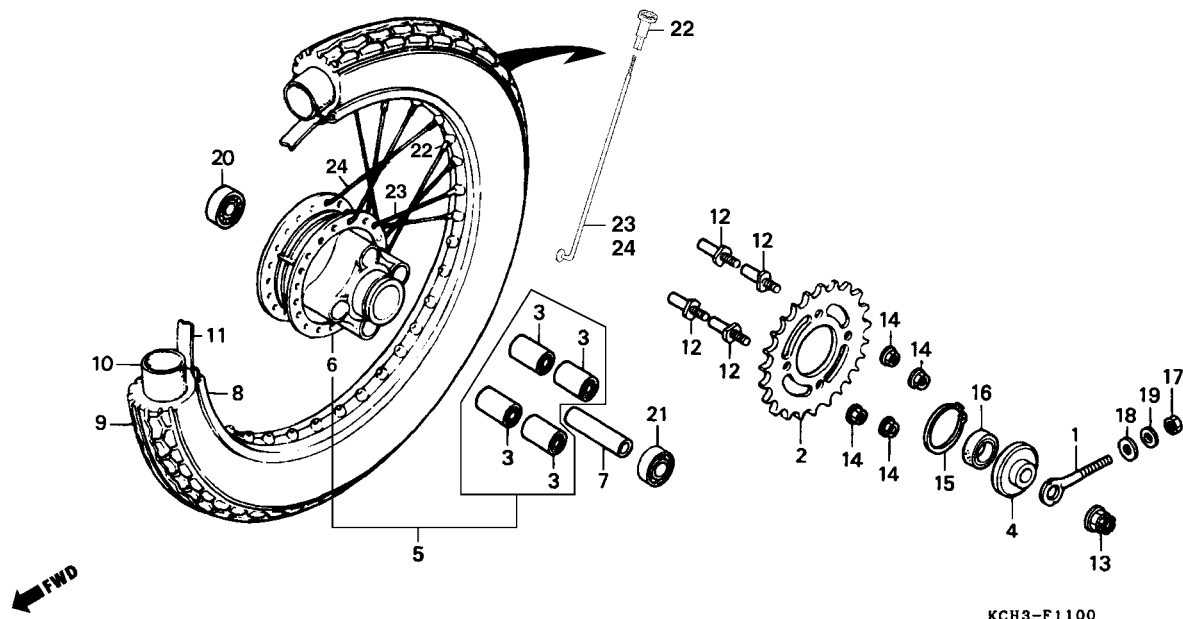

C-11

Roda Traseira

KCH3-F1100

Item de serviço	T.M.O.	Ref. N°	N° da peça	Descrição	Qtđ.		Nota	N° de série
					CARGO	TITAN		
Coroa, Transmissão.....	0,5	1	40543-397-000	Ajustador, Corrente Transmissão	1	1
• Espaçador, Eixo Tras.		2	41200-KY0-890	Coroa, Transmissão (43D)	1	1
• Rolamento Radial Esferas (Adicionar 0,1 Por Unidade)		3	41241-222-000	Bucha Amortecedora, Coroa	4	4
Eixo, Roda Tras	0,4	4	42305-397-910	Espaçador Lat., Roda Tras	1	1
• Retentor Óleo, 28 x 42 x 7		5	42610-KE2-780	Cubo Comp., Roda Tras. (c/bucha)	1	1
Cubo Comp., Roda Tras.....	2,9	*	42611-397-63B	Cubo Comp., Roda Tras. *Y-ECT* Amarelo Trigo-Correio (s/bucha)	1	-	Cargo/ECT
Aro, Roda Tras.....	2,5		6	42611-397-630	Cubo Comp., Roda Tras. (s/bucha).....	1	1
Pneu Tras.....	1,1		7	42620-107-010	Espaçador, Eixo Tras.....	1	1
• Câmara, Ar			8	42701-441-970	Aro, Roda Tras.....	1	1
			*	42701-441-97A	Aro, Roda Tras. *Y-ECT* Amarelo Trigo-Correio	1	-	Cargo/ECT
			9	42711-KW1-901	Pneu Tras. (90/90-57P)	1	1
			10	42712-KW1-900	Câmara, Ar (2,75/3,00/3,60-18)	1	1
			11	42713-KW8-901	Protetor, Câmara Ar	1	1
			12	90128-KE2-940	Parafuso Fixação Coroa.....	4	4
			13	90305-GE8-003	Porca Trava, 14 mm.....	1	1
			14	90308-382-670	Porca Flange, 10 mm	4	4
			15	90664-216-000	Anel Elástico, 58 mm	1	1
				90664-KCH-850	Anel Elástico, 58 mm	1	1
			16	91257-230-005	Retentor Óleo, 28 x 42 x 7	1	1
			17	94001-06000-0S	Porca Sex., 6 mm.....	1	1
			18	94101-06000	Arruela Lisa, 6 mm	1	1
			19	94111-06000	Arruela Pressão, 6 mm.....	1	1