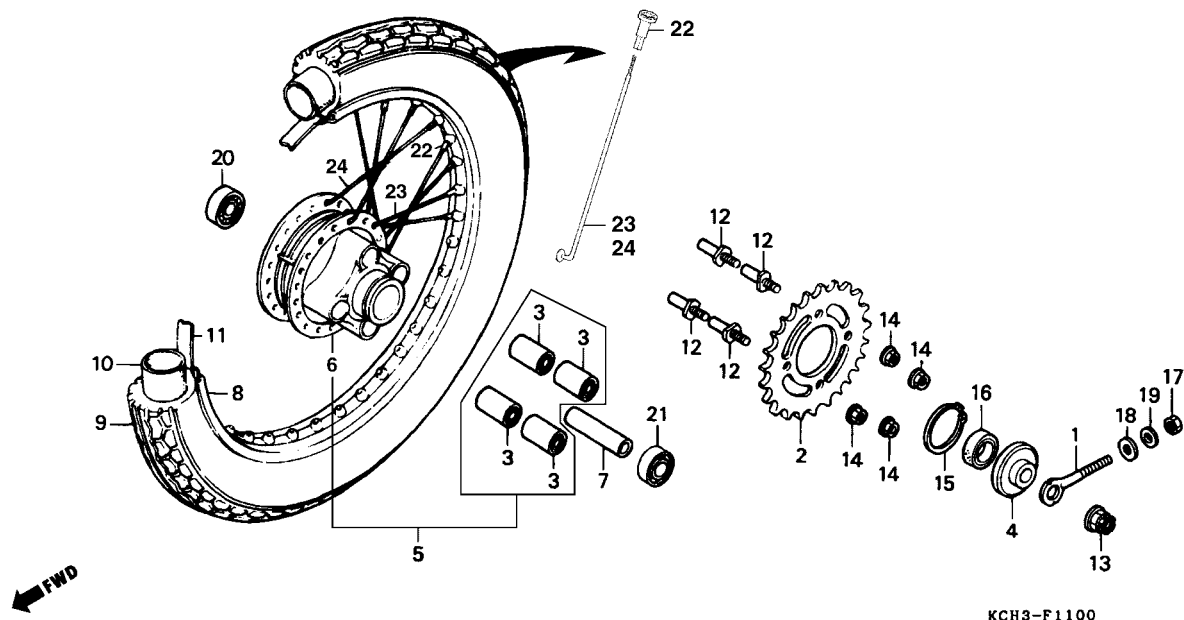

# C-11

## Roda Traseira

Item de serviço	T.M.O.	Ref. N°	N° da peça	Descrição	Otd.		Nota	N° de série
					CARGO	TITAN		
		20	96140-62020-10	Rolamento, Radial Esferas, 6202.....	1	1	.....	.....
		21	96140-63020-10	Rolamento, Radial Esferas, 6302.....	1	1	.....	.....
		22	97000-45200	Nipple.....	36	36	.....	.....
		23	97280-52180-10	Raio B, 9 x 170.....	18	18	.....	.....
		24	97491-52179-10	Raio B, 9 x 169,5.....	18	18	.....	.....