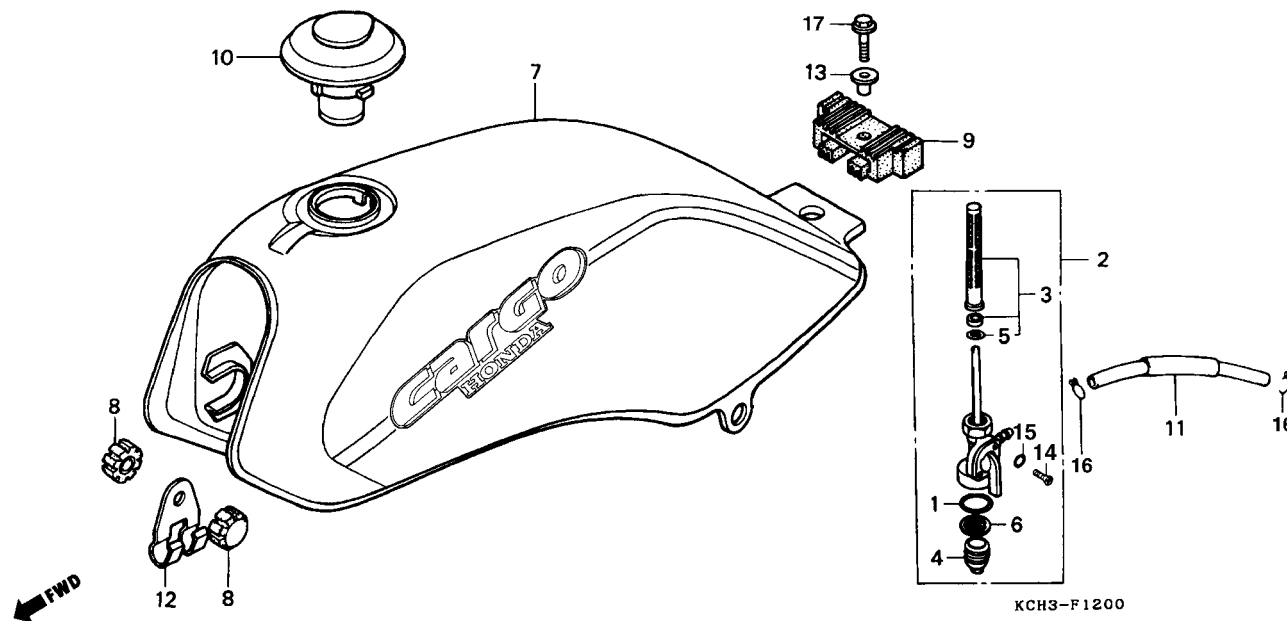

## C-12

### Tanque de Combustível (CARGO)

Item de serviço	T.M.O.	Ref. Nº	Nº da peça	Descrição	Qt.		Nota	Nº de série
					CARGO	TITAN		
Conj. Registro, Combustível.....	0,2	1	16173-001-004	Anel Vedação.....	1	-		
• Tela, Filtro Combustível		2	16950-397-630	Registro Combustível, Conj. ....	1	-		
Jogo Tanque, Combustível .....	0,3	3	16952-195-701	Tela, Filtro Combustível.....	1	-		
		4	16953-397-630	Copo, Registro de Combustível.....	1	-		
		5	16958-397-771	Anel Vedação, 9 x 1,3.....	1	-		
		6	16959-471-831	Filtro Copo.....	1	-		
		7	17520-KCH-890ZA	Tanque, Combustível, Conj. *NH-138* Branco.....	1	-		~ VVR006641
		*	17520-KCH-B50ZA	Tanque, Combustível, Conj. *NH-138* Branco.....	1	-		WVR000001 ~
		8	17611-286-000	Coxim Diant., Tanque Combustível .....	2	-		
		9	17613-MV4-000	Coxim, Tras. Tanque Combustível.....	1	-		
		10	17620-460-067	Tampa Comp., Tanque Combustível .....	1	-		
		11	17681-KCH-900	Tube, Combustível.....	1	-		
		12	45464-383-720	Presilha A, Fiação Principal .....	1	-		
		13	90324-KBW-900	Bucha Fixação Tanque Combustível.....	1	-		
		14	93500-04008-0A	Parafuso Phillips, 4 x 8.....	2	-		
		15	94111-04000	Arruela Pressão, 4 mm.....	2	-		
		16	95002-02080	Presilha B8, Tube.....	2	-		
		17	95701-08025-08	Parafuso Flange, 8 x 25 .....	1	-		