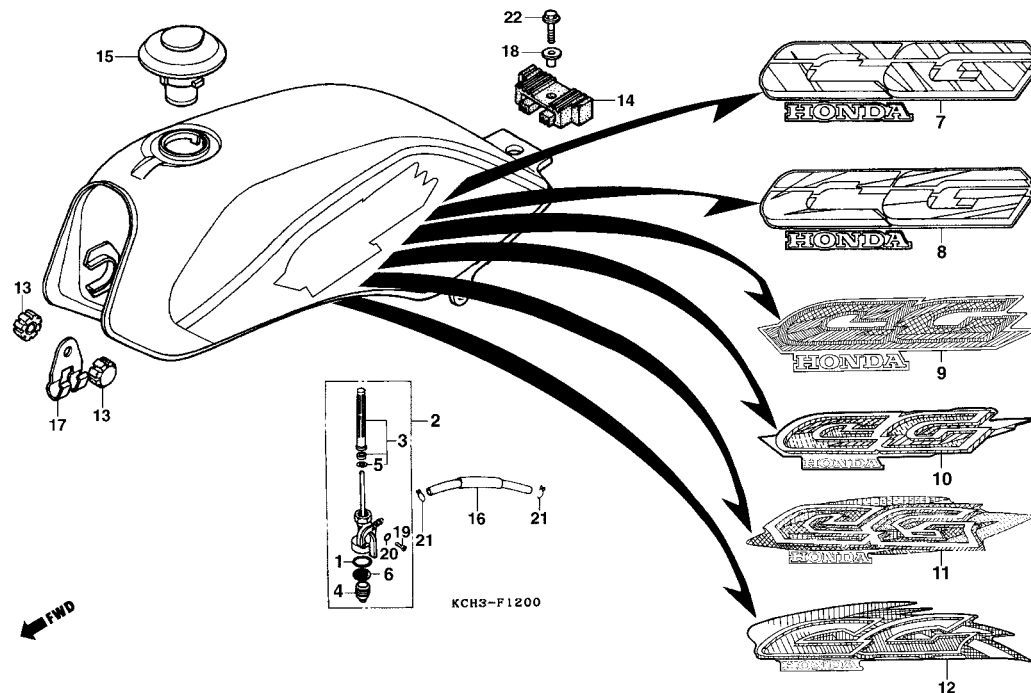

C-12.1

Tanque de Combustível (TITAN)

Item de serviço	T.M.O.	Ref. Nº	Nº da peça	Descrição	Qt. d.		Nota	Nº de série
					CARGO	TITAN		
		10	17520-KCH-B60ZA	Tanque Combustível Conj. *R-239* Vermelho Guarau	-	1	WVR000001 ~ WWR247093
			17520-KCH-B60ZB	Tanque Combustível Conj. *P-4* Azul Abrolhos	-	1	WVR000001 ~ WWR247093
			17520-KCH-B60ZC	Tanque Combustível Conj. *B-156M* Azul Biscaia Metálico...	-	1	WVR000001 ~ WWR247093
			17520-KCH-B60ZD	Tanque Combustível Conj. *BG-113* Verde Salvador	-	1	WVR000001 ~ WWR247093
		11	17520-KCH-B80ZA	Tanque Combustível Conj. *R-239* Vermelho Guarau	-	1	XWR000009 ~
			17520-KCH-B80ZB	Tanque Combustível Conj. *P-4* Azul Abrolhos	-	1	XWR000009 ~
			17520-KCH-B80ZC	Tanque Combustível Conj. *B-156M* Azul Biscaia Metálico...	-	1	XWR000009 ~
			17520-KCH-B80ZD	Tanque Combustível Conj. *BG-115M* Verde Riviera Metálica..	-	1	XWR000009 ~
		* 12	17520-KCH-B40ZA	Tanque Combustível Conj. *R-250* Vermelho Ipiranga	-	1
		*	17520-KCH-B40ZB	Tanque Combustível Conj. *P-4* Azul Abrolhos	-	1
		*	17520-KCH-B40ZC	Tanque Combustível Conj. *PB-277M* Azul Tabatinga Metálica.	-	1
		*	17520-KCH-B40ZD	Tanque Combustível Conj. *BG-115M* Azul Biscaia Metálico ..	-	1
		13	17611-286-000	Coxim Diant., Tanque Combustível	-	2
		14	17613-MV4-000	Coxim Tras., Tanque Combustível	-	1
		15	17620-460-067	Tampa Comp., Tanque Combustível	-	1
		16	17681-KCH-900	Tube, Combustível	-	1
		17	45464-383-720	Presilha A, Fiação Principal	-	1
		*	32123-443-760	Presilha da Fiação	-	1
		18	90324-KBW-900	Bucha Fixação Tanque Combustível	-	1
		19	93500-04008-0A	Parafuso Phillips, 4 x 8	-	2
		20	94111-04000	Arruela Pressão, 4 mm	-	2
		21	95002-02080	Presilha B8, Tube	-	2
		22	95701-08025-08	Parafuso Flange, 8 x 25	-	1