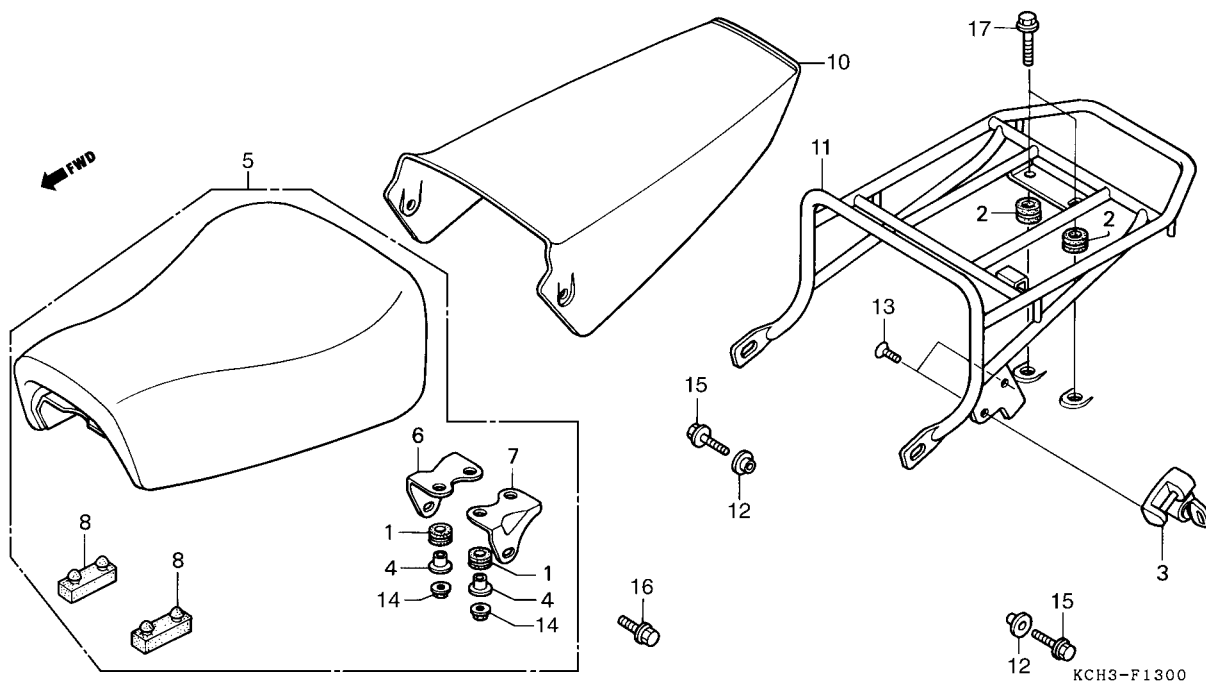

# C-13

## Assento • Tampa Traseira • Bagageiro (CARGO)

Item de serviço	T.M.O.	Ref. Nº	Nº da peça	Descrição	Otd.		Nota	Nº de série
					CARGO	TITAN		
Conj. Assento .....0,1 (Inclui Peça Relativa)		1	17245-107-010	Bucha, Borracha .....	4	-		
Conj. Tampa Tras. ....0,3 • Bagageiro, Comp.		2	50190-KY0-830	Bucha A, Tampa Traseira .....	2	-		
		3	50710-371-007	Trava, Capacete, Conj. ....	1	-		
		4	61104-357-000	Bucha Fixação .....	4	-		
		5	77100-KCH-890	Assento Comp. Simples.....	1	-		
		6	77202-KW1-900	Suporte Dir. Assento .....	1	-		
		7	77203-KW1-900	Suporte Esq. Assento .....	1	-		
		8	77205-286-000	Borracha, Apoio Assento .....	2	-		
		9	77310-KCH-890ZA	Tampa Traseira, Conj. *NH-138* Branco.....	1	-		- VVR006641
		10	77300-KY0-830ZA	Tampa Traseira *NH-138* Branco (sem faixa) .....	1	-		WVR000001 -
		11	81350-KY0-830	Bagageiro, Comp. ....	1	-		
		12	90512-300-000	Bucha, 6 x 20 .....	2	-		
		13	93892-06010-08	Parafuso Arruela, 6 x 10.....	2	-		
		14	94050-06080	Porca Flange, 6 mm.....	4	-		
		15	95701-06012-00	Parafuso Flange, 6 x 12 .....	2	-		
		16	95701-08016-00	Parafuso Flange, 8 x 16 .....	2	-		
		17	95701-08025-00	Parafuso Flange, 8 x 25 .....	2	-		