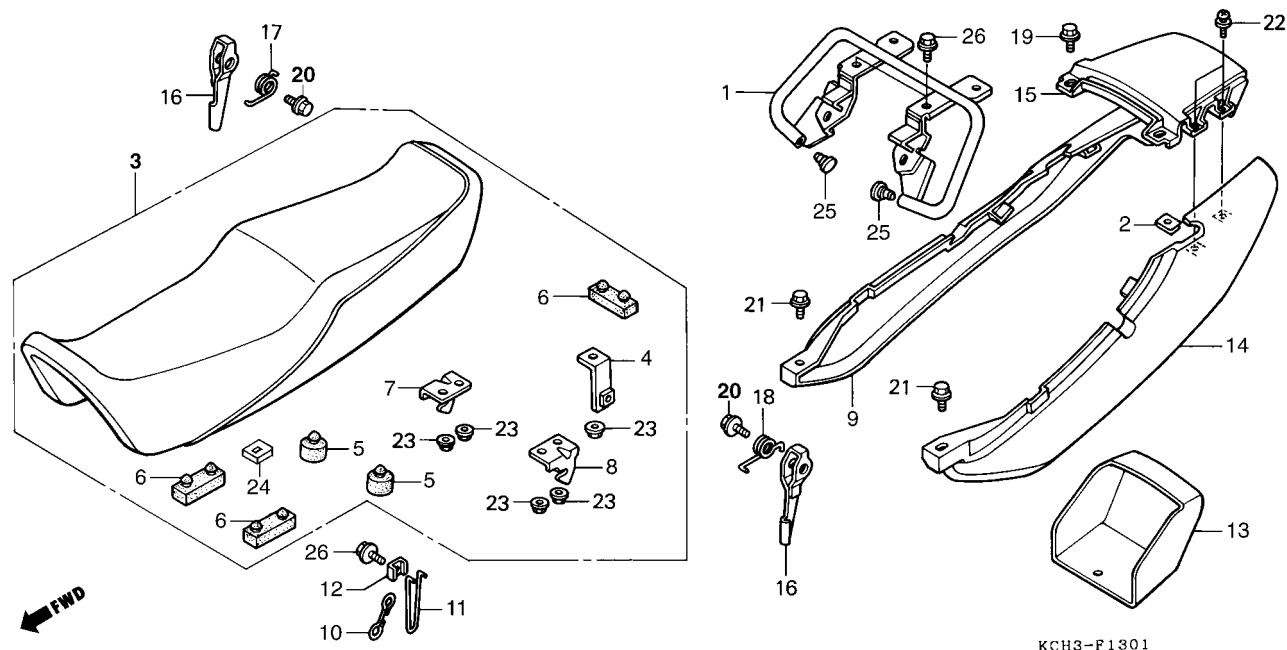

## Assento • Rabeta (TITAN)

KCH3-F1301

Item de serviço	T.M.O.	Ref. Nº	Nº da peça	Descrição	Qtđ.		Nota	Nº de série
					CARGO	TITAN		
Conj. Assento .....	0,1	1	50400-KCH-900	Tubo Tras., Conj.....	-	1		
(Inclui Peça Relativa)		2	64527-KY2-700	Porca Presilha, 4 mm .....	-	4		
• Braço, Trava Assento		3	77200-KCH-900	Assento, Conj.....	-	1		~ SRSA8355
• Alavanca, Trava Assento			77200-KCH-850	Assento, Conj.....	-	1		SRT00009 ~
Conj. Rabeta .....	0,2	4	77203-397-630	Suporte, Trava Assento.....	-	1		
• Conj. Tubo Tras.		5	77204-128-000	Borracha A, Apoio Assento.....	-	2		
		6	77205-286-000	Borracha B, Apoio Assento.....	-	3		
		7	77208-KY0-910	Suporte Dir., Trava Assento .....	-	1		
		8	77209-KY0-910	Suporte Esq., Trava Assento .....	-	1		
		9	77210-KCH-900ZA	Rabeta Dir., Conj. *NH-352M* Cinza Metálico.....	-	1		~ SRSA8355
			77210-KCH-900ZB	Rabeta Dir., Conj. *R-206* Vermelho Maceió .....	-	1		~ SRSA8355
			77210-KCH-900ZC	Rabeta Dir., Conj. *PB-162* Azul Atessa .....	-	1		~ SRSA8355
			77210-KCH-850ZA	Rabeta Dir., Conj. *R-206* Vermelho Maceió .....	-	1		SRT00009 ~ VVR233499
			77210-KCH-850ZB	Rabeta Dir., Conj. *PB-267* Azul Enseada .....	-	1		SRT00009 ~ VVR233499
			77210-KCH-850ZC	Rabeta Dir., Conj. *NH-367M* Cinza Metálico.....	-	1		SRT00009 ~ VVR233499
			77210-KCH-850ZD	Rabeta Dir., Conj. *BG-113* Verde Salvador.....	-	1		VTR000001 ~ WWR247093
			77210-KCH-850ZF	Rabeta Dir., Conj. *B-156M* Azul Biscaia Metálico.....	-	1		WVR000001 ~
			77210-KCH-850ZG	Rabeta Dir., Conj. *P-4* Azul Abrolhos .....	-	1		WVR000001 ~
			77210-KCH-850ZH	Rabeta Dir., Conj. *R-239* Vermelho Guarau .....	-	1		WVR000001 ~
			77210-KCH-850ZJ	Rabeta Dir., Conj. *BG-115M* Verde Riviera Metálica .....	-	1		XWR000009 ~
			77210-KCH-850ZK	Rabeta Dir., Conj. *R-250* Vermelho Ipiranga.....	-	1		
		*	77210-KCH-850ZL	Rabeta Dir., Conj. *PB-277M* Azul Tabatinga Metálica .....	-	1		
		10	77211-397-630	Anel, Trava Assento .....	-	1		
		11	77212-KCH-900	Braço, Trava Assento.....	-	1		
		12	77213-413-000	Arruela, Trava Assento.....	-	1		