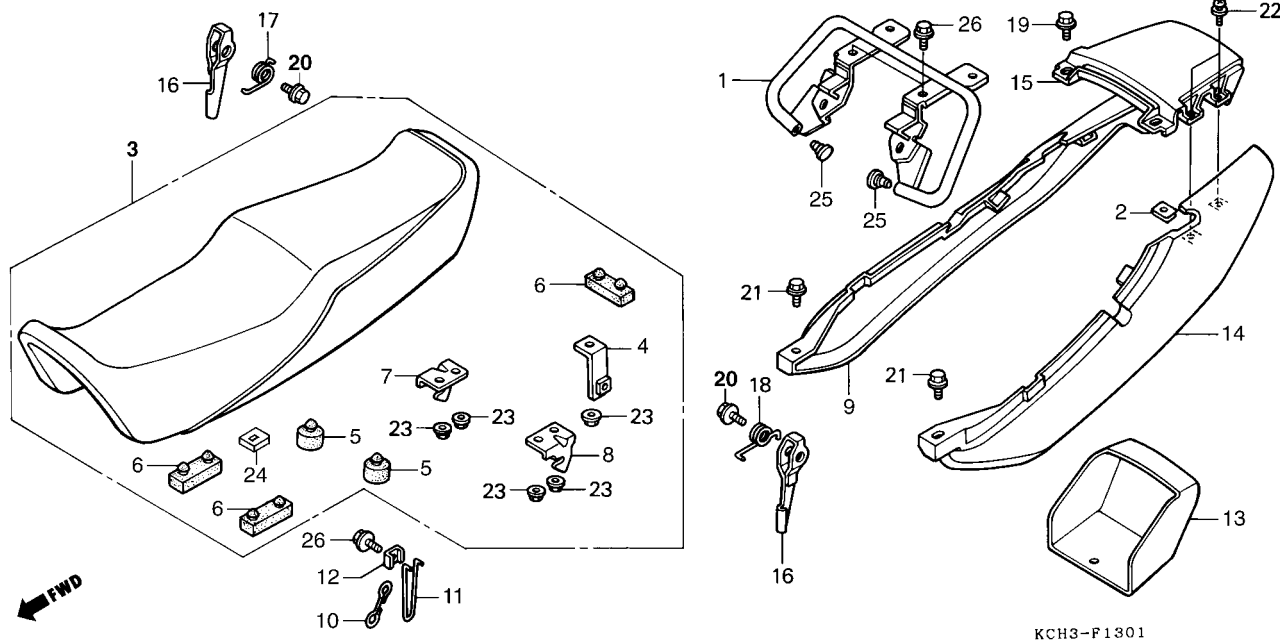

C-14

Assento • Rabeta (TITAN)

KCH3-F1301

Item de serviço	T.M.O.	Ref. N°	N° da peça	Descrição	Otd. CARGO TITAN	Nota	N° de série
		13	77215-KY0-911	Caixa, Interna Rabeta	-	1
		14	77220-KCH-900ZA	Rabeta Esq., Conj. *NH-352M* Cinza Metálico	-	1	- SRSA8355
			77220-KCH-900ZB	Rabeta Esq., Conj. *R-206* Vermelho Maceió.....	-	1	- SRSA8355
			77220-KCH-900ZC	Rabeta Esq., Conj. *PB-162* Azul Atessa	-	1	- SRSA8355
			77220-KCH-850ZA	Rabeta Esq., Conj. *R-206* Vermelho Maceió.....	-	1	SRT00009 - VVR233499
			77220-KCH-850ZB	Rabeta Esq., Conj. *PB-267* Azul Enseada	-	1	SRT00009 - VVR233499
			77220-KCH-850ZC	Rabeta Esq., Conj. *NH-367M* Cinza Metálico	-	1	SRT00009 - VVR233499
			77220-KCH-850ZD	Rabeta Esq., Conj. *BG-113* Verde Salvador	-	1	VTR000001 - WWR247093
			77220-KCH-850ZE	Rabeta Esq., Conj. *B-156M* Azul Biscaia Metálico	-	1	WVR000001 -
			77220-KCH-850ZF	Rabeta Esq., Conj. *P-4* Azul Abrolhos	-	1	WVR000001 -
			77220-KCH-850ZG	Rabeta Esq., Conj. *R-239* Vermelho Guarau	-	1	WVR000001 -
			77220-KCH-850ZH	Rabeta Esq., Conj. *BG-115M* Verde Riviera Metálica.....	-	1	XWR000009 -
			77220-KCH-850ZJ	Rabeta Esq., Conj. *R-250* Vermelho Ipiranga	-	1
		*	77220-KCH-850ZK	Rabeta Esq., Conj. *PB-277M* Azul Tabatinga Metálica.....	-	1
		15	77240-KCH-900ZA	Rabeta Central, Conj. *NH-352M* Cinza Metálico	-	1	- SRSA8355
			77240-KCH-900ZB	Rabeta Central, Conj. *R-206* Vermelho Maceió	-	1	- SRSA8355
			77240-KCH-900ZC	Rabeta Central, Conj. *PB-162* Azul Atessa	-	1	- SRSA8355
			77240-KCH-850ZA	Rabeta Central, Conj. *R-206* Vermelho Maceió	-	1	SRT00009 - VVR233499
			77240-KCH-850ZB	Rabeta Central, Conj. *PB-267* Azul Enseada	-	1	SRT00009 - VVR233499
			77240-KCH-850ZC	Rabeta Central, Conj. *NH-367M* Cinza Metálico.....	-	1	SRT00009 - VVR233499
			77240-KCH-850ZD	Rabeta Central, Conj. *BG-113* Verde Salvador.....	-	1	VTR000001 - WWR247093
			77240-KCH-850ZE	Rabeta Central, Conj. *B-156M* Azul Biscaia Metálico.....	-	1	WVR000001 -
			77240-KCH-850ZF	Rabeta Central, Conj. *P-4* Azul Abrolhos	-	1	WVR000001 -