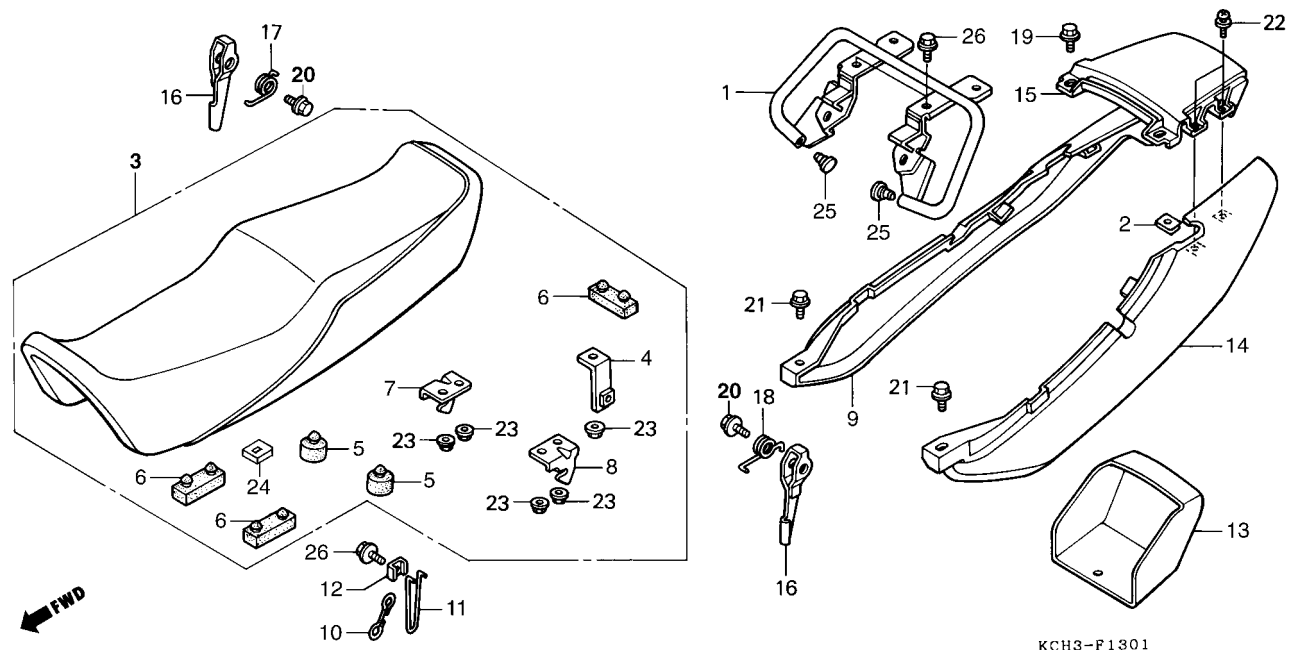

C-14

Assento • Rabeta (TITAN)

KCH3-F1301

Item de serviço	T.M.O.	Ref. Nº	Nº da peça	Descrição	Qt.		Nota	Nº de série
					CARGO	TITAN		
(15)		77240-KCH-850ZG		Rabeta Central, Conj. *R-239* Vermelho Guarau	-	1	WVR000001 ~
		77240-KCH-850ZH		Rabeta Central, Conj. *BG-115M* Verde Riviera Matálica	-	1	XWR000009 ~
*		77240-KCH-850ZJ		Rabeta Central, Conj. *R-250* Vermelho Ipiranga	-	1	
*		77240-KCH-850ZK		Rabeta Central, Conj. *PB-277M* Azul Tabatinga Metálica	-	1	
16		77221-397-630		Alavanca, Trava Assento	-	2	
17		77225-KCH-900		Mola Dir., Trava Assento	-	1	
18		77226-KCH-900		Mola Esq., Trava Assento	-	1	
19		90106-KCH-900		Parafuso Fixação Rabeta	-	2	
20		90112-KCH-900		Parafuso Trava Assento	-	2	
21		90112-KY0-860		Parafuso Flange, 6 mm	-	3	
		90114-KCH-850		Parafuso Flange, 6 mm	-	3	
22		93894-04016-00		Parafuso Phillips, c/ Arruela 4 mm	-	4	
23		94050-06000		Porca Flange, 6 mm	-	5	
24		95011-61000		Borracha Limitadora	-	1	
25		95011-62000		Borracha, Tubo Tras.	-	2	
26		95701-06012-08		Parafuso Flange, 6 x 12	-	3	
		95701-06012-00		Parafuso Flange, 6 x 12	-	3	