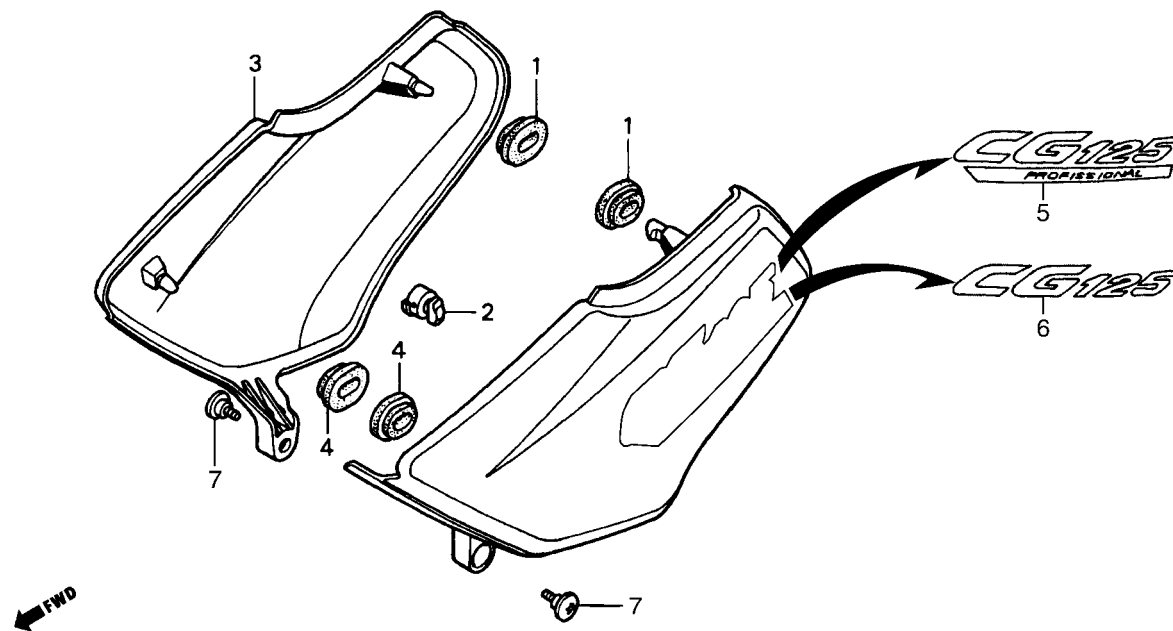

C-15

Tampa Lateral (CARGO)

KCH3-F1400

Item de serviço	T.M.O.	Ref. N°	N° da peça	Descrição	Otd.		Nota	N° de série
					CARGO	TITAN		
Jogo Tampa Lateral.....0,1 (Uma ou Todas)		1	17247-303-000	Borracha A, Fixação, Tampa Lat.	2	-		
		2	83508-MR4-900	Limitador, Tampa Lateral.....	1	-		
		3	83520-KCH-890ZA	Tampa Lat. Dir., Jogo *NH-138* Branco.....	1	-		- VVR006641
			83520-KCH-B50ZA	Tampa Lat. Dir., Jogo *NH-138* Branco.....	1	-		WVR000001 -
		4	83551-376-000	Coxim Tampa Lateral.....	2	-		
		5	83620-KCH-890ZA	Tampa Lat. Esq., Jogo *NH-138* Branco.....	1	-		- VVR006641
		6	83620-KCH-B50ZA	Tampa Lat. Esq., Jogo *NH-138* Branco.....	1	-		WVR000001 -
		7	90381-KY2-700	Parafuso Tampa Lateral.....	2	-		