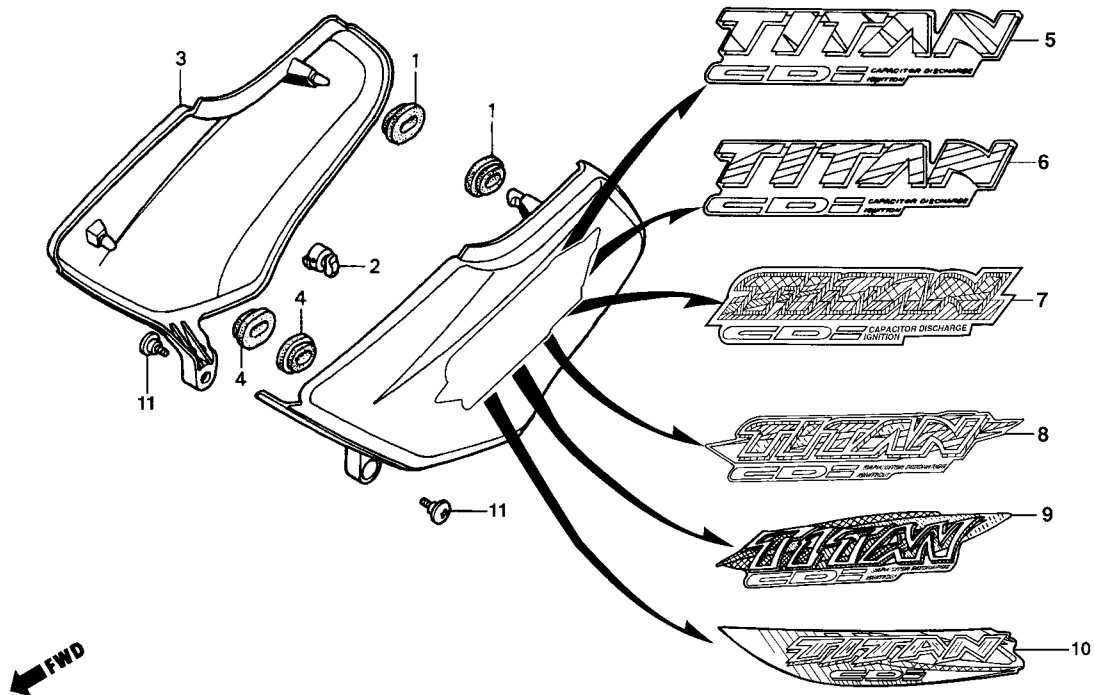

C-15.1

Tampa Lateral (TITAN)

Item de serviço	T.M.O.	Ref. N°	N° da peça	Descrição	Qtd. CARGO	TITAN	Nota	N° de série
Jogo Tampa Lateral (Uma ou Todas)	0,1	1	17247-303-000	Borracha A, Fixação Tampa Lat.	-	2		
		2	83508-MR4-900	Limitador Tampa Lateral	-	1		
		3	83520-KCH-900ZA	Tampa Lat. Dir., Jogo *NH-352M* Cinza Metálico	-	1		~ SRSA8355
			83520-KCH-900ZB	Tampa Lat. Dir., Jogo *R-206* Vermelho Maceió	-	1		~ SRSA8355
			83520-KCH-900ZC	Tampa Lat. Dir., Jogo *PB-162* Azul Atessa	-	1		~ SRSA8355
			83520-KCH-850ZA	Tampa Lat. Dir., Jogo *R-206* Vermelho Maceió	-	1		SRT00009 ~ TTR104135
			83520-KCH-850ZB	Tampa Lat. Dir., Jogo *PB-267* Azul Enseada	-	1		SRT00009 ~ TTR104135
			83520-KCH-850ZC	Tampa Lat. Dir., Jogo *NH-367M* Cinza Metálico	-	1		SRT00009 ~ TTR104135
			83520-KCH-750ZA	Tampa Lat. Dir., Jogo *R-206* Vermelho Maceió	-	1		VTR000001 ~ VVR233499
			83520-KCH-750ZB	Tampa Lat. Dir., Jogo *PB-267* Azul Enseada	-	1		VTR000001 ~ VVR233499
			83520-KCH-750ZC	Tampa Lat. Dir., Jogo *NH-367M* Cinza Metálico	-	1		VTR000001 ~ VVR233499
			83520-KCH-750ZD	Tampa Lat. Dir., Jogo *BG-113* Verde Salvador	-	1		VTR000001 ~ VVR233499
			83520-KCH-B60ZA	Tampa Lat. Dir., Jogo *R-239* Vermelho Guarau	-	1		WVR000001 ~ WWR247093
			83520-KCH-B60ZB	Tampa Lat. Dir., Jogo *P-4* Azul Abrolhos	-	1		WVR000001 ~ WWR247093
			83520-KCH-B60ZC	Tampa Lat. Dir., Jogo *B-156M* Azul Biscaia Metálico	-	1		WVR000001 ~ WWR247093
			83520-KCH-B60ZD	Tampa Lat. Dir., Jogo *BG-113* Verde Salvador	-	1		WVR000001 ~ WWR247093
			83520-KCH-B80ZA	Tampa Lat. Dir., Jogo *R-239* Vermelho Guarau	-	1		XWR000009 ~
			83520-KCH-B80ZB	Tampa Lat. Dir., Jogo *P-4* Azul Abrolhos	-	1		XWR000009 ~
			83520-KCH-B80ZC	Tampa Lat. Dir., Jogo *B-156M* Azul Biscaia Metálico	-	1		XWR000009 ~
			83520-KCH-B80ZD	Tampa Lat. Dir., Jogo *BG-115M* Verde Riviera Metálica	-	1		XWR000009 ~
		*	83520-KCH-B40ZA	Tampa Lat. Dir., Jogo *R-250* Vermelho Ipiranga	-	1		
		*	83520-KCH-B40ZB	Tampa Lat. Dir., Jogo *P-4* Azul Abrolhos	-	1		
		*	83520-KCH-B40ZC	Tampa Lat. Dir., Jogo *PB-277M* Azul Tabatinga Metálica	-	1		
		*	83520-KCH-B40ZD	Tampa Lat. Dir., Jogo *BG-115M* Verde Riviera Metálica	-	1		