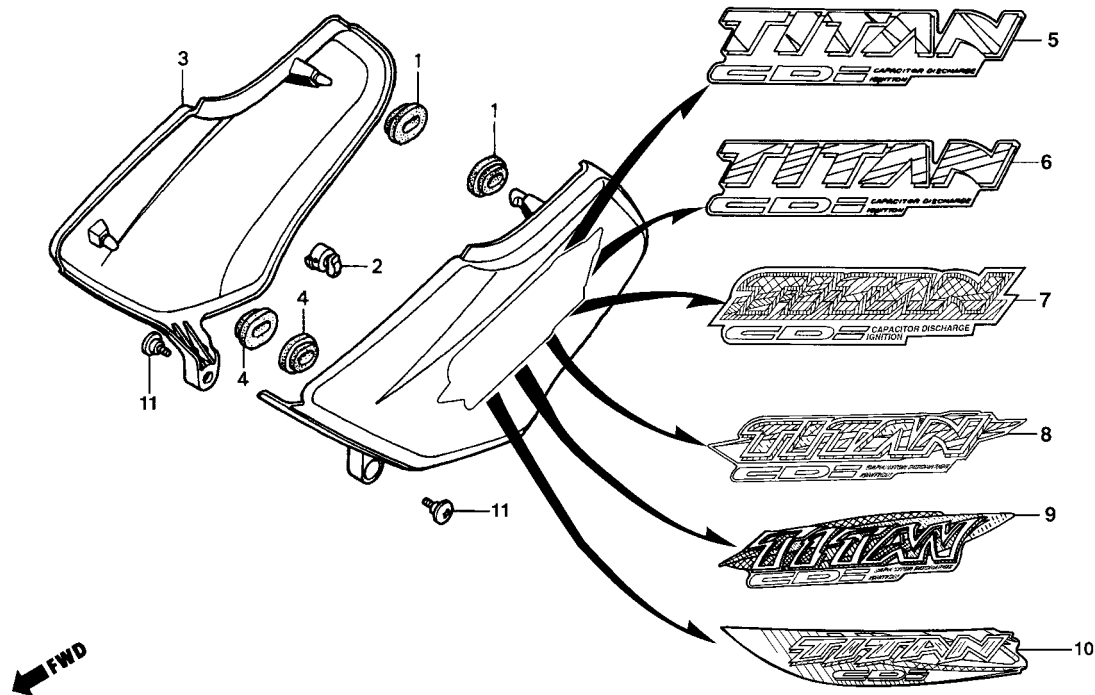

## Tampa Lateral (TITAN)

Item de serviço	T.M.O.	Ref. N°	N° da peça	Descrição	Otd. CARGO TITAN	Nota	N° de série
		4	83551-376-000	Coxim Tampa Lateral.....	- 2		
		5	83620-KCH-900ZA	Tampa Lat. Esq., Jogo *NH-352M* Cinza Metálico.....	- 1		- SRSA8355
			83620-KCH-900ZB	Tampa Lat. Esq., Jogo *R-206* Vermelho Maceió.....	- 1		- SRSA8355
			83620-KCH-900ZC	Tampa Lat. Esq., Jogo *PB-162* Azul Atessa.....	- 1		- SRSA8355
		6	83620-KCH-850ZA	Tampa Lat. Esq., Jogo *R-206* Vermelho Maceió.....	- 1		SRT00009 - TTR104135
			83620-KCH-850ZB	Tampa Lat. Esq., Jogo *PB-267* Azul Enseada.....	- 1		SRT00009 - TTR104135
			83620-KCH-850ZC	Tampa Lat. Esq., Jogo *NH-367M* Cinza Metálico.....	- 1		SRT00009 - TTR104135
		7	83620-KCH-750ZA	Tampa Lat. Esq., Jogo *R-206* Vermelho Maceió.....	- 1		VTR000001 - VVR233499
			83620-KCH-750ZB	Tampa Lat. Esq., Jogo *PB-267* Azul Enseada.....	- 1		VTR000001 - VVR233499
			83620-KCH-750ZC	Tampa Lat. Esq., Jogo *NH-367M* Cinza Metálico.....	- 1		VTR000001 - VVR233499
			83620-KCH-750ZD	Tampa Lat. Esq., Jogo *BG-113* Verde Salvador.....	- 1		VTR000001 - VVR233499
		8	83620-KCH-B60ZA	Tampa Lat. Esq., Jogo *R-239* Vermelho Guarau.....	- 1		WVR000001 - WWR247093
			83620-KCH-B60ZB	Tampa Lat. Esq., Jogo *P-4* Azul Abrolhos.....	- 1		WVR000001 - WWR247093
			83620-KCH-B60ZC	Tampa Lat. Esq., Jogo *B-156M* Azul Biscaia Metálico.....	- 1		WVR000001 - WWR247093
			83620-KCH-B60ZD	Tampa Lat. Esq., Jogo *BG-113* Verde Salvador.....	- 1		WVR000001 - WWR247093
		9	83620-KCH-B80ZA	Tampa Lat. Esq., Jogo *R-239* Vermelho Guarau.....	- 1		XWR000009 -
			83620-KCH-B80ZB	Tampa Lat. Esq., Jogo *P-4* Azul Abrolhos.....	- 1		XWR000009 -
			83620-KCH-B80ZC	Tampa Lat. Esq., Jogo *B-156M* Azul Biscaia Metálico.....	- 1		XWR000009 -
			83620-KCH-B80ZD	Tampa Lat. Esq., Jogo *BG-115M* Verde Riviera Metálica.....	- 1		XWR000009 -
		* 10	83620-KCH-B40ZA	Tampa Lat. Esq., Jogo *R-250* Vermelho Ipiranga.....	- 1		
		*	83620-KCH-B40ZB	Tampa Lat. Esq., Jogo *P-4* Azul Abrolhos.....	- 1		
		*	83620-KCH-B40ZC	Tampa Lat. Esq., Jogo *PB-277M* Azul Tabatinga Metálica.....	- 1		
		*	83620-KCH-B40ZD	Tampa Lat. Esq., Jogo *BG-115M* Verde Riviera Metálica.....	- 1		
		11	90381-KY2-700	Parafuso, Tampa Lateral.....	- 2		
			90381-GZ4-671	Parafuso, Tampa Lateral.....	- 2		