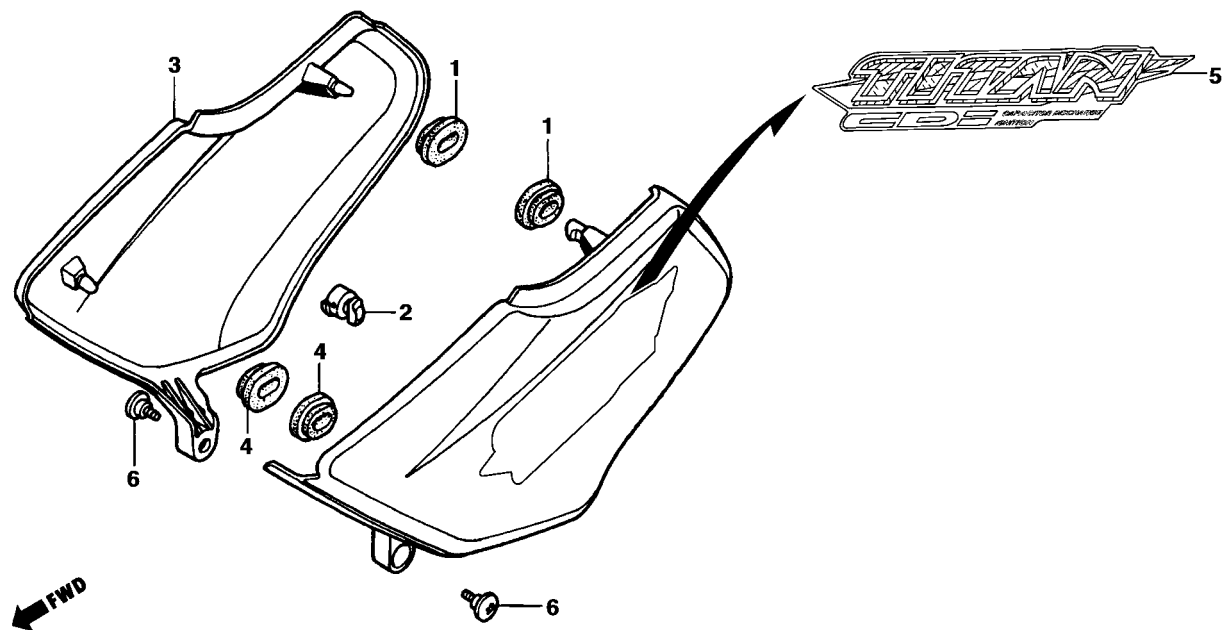

C-15.2
Tampa Lateral
(ARISCO)

Item de serviço	T.M.O.	Ref. Nº	Nº da Peça	Descrição	Qtd. ARISCO	Nota	Nº de série
Jogo Tampa Lateral (Uma ou Todas)	0,1	1	17247-303-000	Borracha A, Fixação Tampa Lat.....	2
		2	83508-MR4-900	Limitador, Tampa Lateral.....	1
		3	83520-KCH-B6AYA	Tampa Lat. Dir., Jogo *RP-133* Púrpura Arisco Metálica.....	1
		4	83551-376-000	Coxim, Tampa Lateral.....	2
		5	83620-KCH-B6AYA	Tampa Lat. Esq., Jogo *RP-133* Púrpura Arisco Metálica.....	1
		6	90381-GZ4-671	Parafuso, Tampa Lateral.....	2