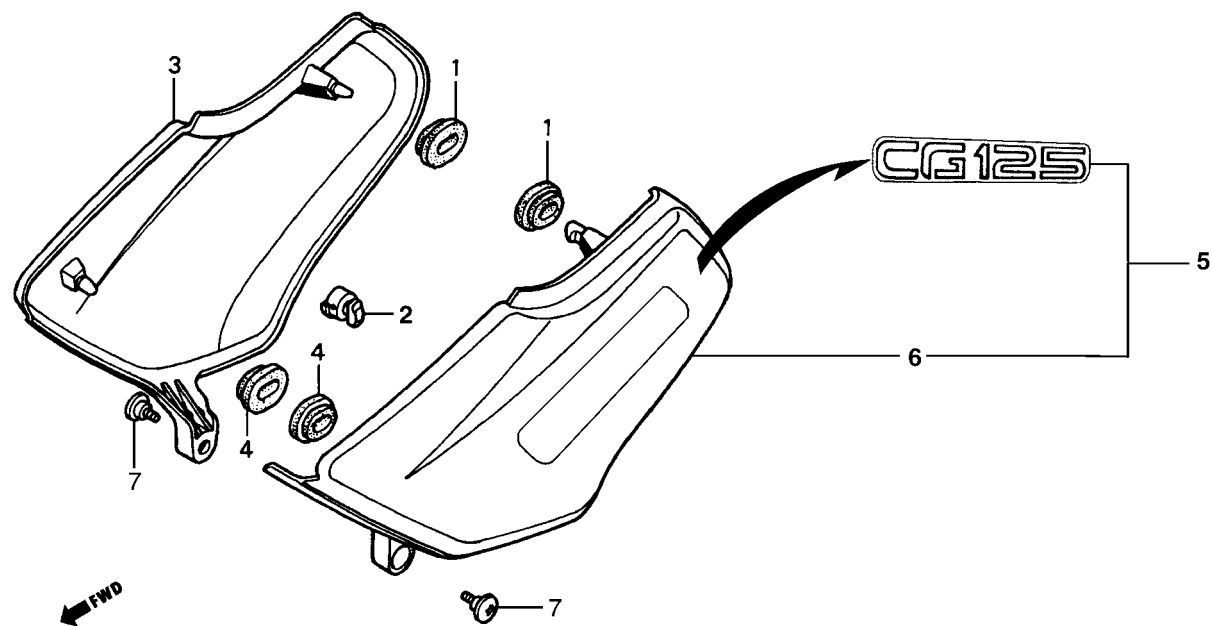

C-15.3

Tampa Lateral (CORREIO)

KCH3-F1400

Item de serviço	T.M.O.	Ref. N°	N° da Peça	Descrição	Qtd. CORREIO	Nota	N° de série	
Jogo Tampa Lateral.....0,1 (Uma ou Todas)		1	17247-303-000	Borracha, A Fixação, Tampa Lat	2	
		2	83508-MR4-900	Limitador, Tampa Lateral	1	
		3	83520-KCH-89AZA	Tampa Lat. Dir., Jogo *Y-ECT* Amarelo Trigo-Correio	1	
		*	83540-KCH-900ZE	Tampa Lat. Dir. (S/Faixas) *Y-ECT* Amarelo Trigo-Correio	1	
		4	83551-376-000	Coxim, Tampa Lateral	2	
		5	83620-KCH-89AZA	Tampa Lat. Esq., Jogo *Y-ECT* Amarelo Trigo-Correio	1	
		*	6	83640-KCH-900ZE	Tampa Lat. Esq. (s/Faixas) *Y-ECT* Amarelo Trigo-Correio	1
		7	90381-KY2-700	Parafuso, Tampa Lateral	2	